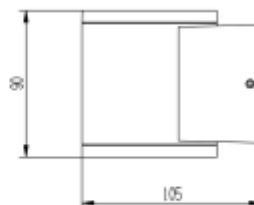

PRODUCT SHEET

Gemma GU10 up or down 45° max 35W Dark Grey

Art. no: 2385-45-7

Ledpro
by NORLUX

Gemma GU10 up or down 45° max 35W Dark Grey

SPECIFICATIONS	
Lyskilde :	Lyskilde ikke inkludert
Maks effekt Lyskilde [W]:	35
Sokkel :	GU10
Spredningsvinkel [°]:	45°
Optikk:	Klar
Dimmetype:	Avhengig av lyskilde
Spenning [V]:	230V 50Hz
Tilkobling:	Terminal
Montering:	Utenpåliggende, Vegg
Farge :	Mørk grå
Lengde [mm]:	105mm
Høyde [mm]:	80mm
Diameter [mm]:	90mm
Vekt [kg]:	0,4kg