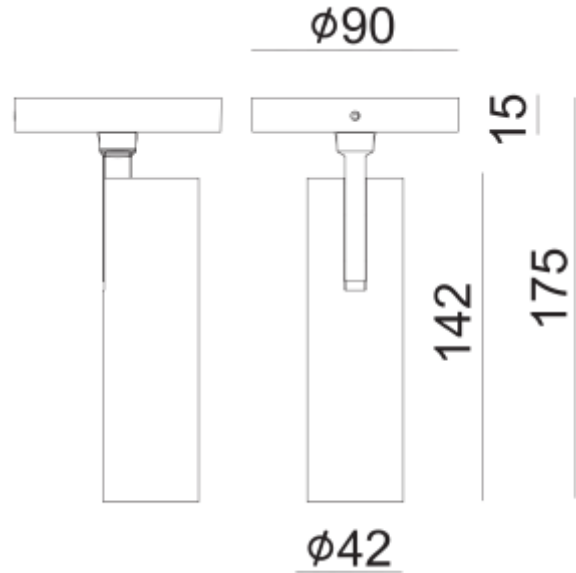

## PRODUCT SHEET

Tania Mini Slim Surface

Art. no: 101931-36-2-p

Ledpro  
by NORLUX

# Tania Mini Slim Surface

Tania Mini Slim Surface er en tynn spotlight i moderne og tidsriktig design for utenpåliggende montering. Den passer utmerket til bruk i bolig, hytte og hotell. Leveres med phasecut dimming. Kommer i både svart og hvit versjon

### SPECIFICATIONS

Lyskilde :	LED (innebygget)
Systemeffekt [W]:	9W
Fargetemperatur [K]:	3000K
Fargegjengivelse [CRI/Ra]:	90
Lumen ut (lm):	740lm
Lumen LED (tc=25):	850lm
Spredningsvinkel [°]:	36°
Optikk:	Klar
Dimmetype:	Faseavsnitt
Spenning [V]:	230V 50Hz
Tilkobling:	Terminal
Montering:	Tak, Utenpåliggende
Forventet Levetid :	L80B10: 100 000h
Lumen/W:	90lm/W
Fargetoleranse [SDCM]:	3
Farge :	Sort
Høyde [mm]:	142mm
Diameter [mm]:	42mm