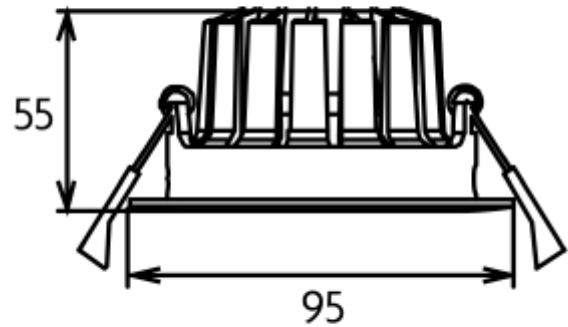

PRODUCT SHEET

Acrux Adjustable

Art. no: 2102-36-2

Ledpro
by NORLUX

Acrux Adjustable

82-88mm

SPECIFICATIONS

Lyskilde :	LED (innebygget)
Systemeffekt [W]:	10W
Fargetemperatur [K]:	2700K
Fargegjengivelse [CRI/Ra]:	90
Lumen ut (lm):	654lm
Lumen LED (tc=25):	650lm
Spredningsvinkel [°]:	36°
Optikk:	Klar
Dimmetype:	Faseavsnitt
Spennning [V]:	230V 50Hz
Tilkobling:	Hurtigkobling
Montering:	Innfelt, Tak
Utsparring [mm]:	Ø82-Ø88mm
Forventet Levetid :	L80B10: 100 000h
Lumen/W:	61lm/W
Fargetoleranse [SDCM]:	3
Farge :	Sort
Høyde [mm]:	55mm
Bredde [mm]:	95mm
Monteres rett i isolasjon:	No

Acrux Adjustable er den ideelle løsningen for å skape et behagelig og funksjonelt lysmiljø i ethvert rom. Den lavtbyggende og tiltbare downlighten er perfekt egnet for bruk i hytter, kjøkken, boliger og badetrom. Med en IP54 klassifisering garanterer Acrux Adjustable beskyttelse mot støv og sprut, og dens varmhvite fargetemperatur på 2700K skaper en avslappende atmosfære. Også tilgjengelig i hvit med 3000K.