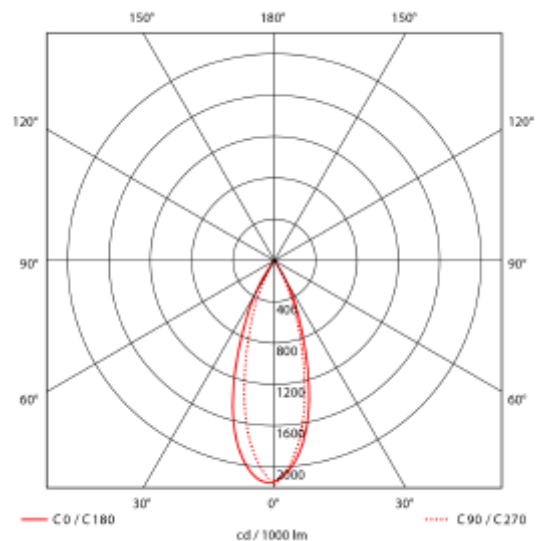

PRODUCT SHEET

Acrux Adjustable

Art. no: 2102-36-2

Ledpro
by NORLUX

Acrux Adjustable

82-88mm

SPECIFICATIONS

Lyskilde :	LED (innebygget)
Systemeffekt [W]:	10W
Fargetemperatur [K]:	2700K
Fargegjengivelse [CRI/Ra]:	90
Lumen ut (lm):	654lm
Lumen LED (tc=25):	650lm
Spredningsvinkel [°]:	36°
Optikk:	Klar
Dimmetype:	Faseavsnitt
Spennning [V]:	230V 50Hz
Tilkobling:	Hurtigkobling
Montering:	Innfelt, Tak
Utsparring [mm]:	Ø82-Ø88mm
Forventet Levetid :	L80B10: 100 000h
Lumen/W:	61lm/W
Fargetoleranse [SDCM]:	3
Farge :	Sort
Høyde [mm]:	55mm
Bredde [mm]:	95mm
Monteres rett i isolasjon:	No

Acrux Adjustable er den ideelle løsningen for å skape et behagelig og funksjonelt lysmiljø i ethvert rom. Den lavtbyggende og tiltbare downlighten er perfekt egnet for bruk i hytter, kjøkken, boliger og badetrom. Med en IP54 klassifisering garanterer Acrux Adjustable beskyttelse mot støv og sprut, og dens varmhvite fargetemperatur på 2700K skaper en avslappende atmosfære. Også tilgjengelig i hvit med 3000K.