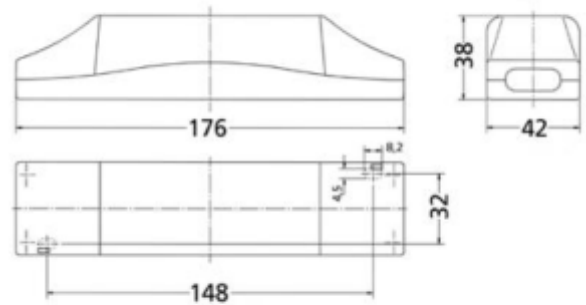

PRODUCT SHEET

Transformer Norlux Tronic-Trafo 20-150W 3x12Vac Dim

Art. no: 53685006

Ledpro
by NORLUX

Transformer Norlux Tronic-Trafo 20-150W 3x12Vac Di

SPECIFICATIONS	
System Effekt [W]:	20-150W
Dimming:	Faseavsnitt
CC eller CV:	CV
CV (driver) [V]:	12V
Spenning [V]:	230V 50Hz V
Isolasjonsklasse:	2
Tilkobling Primær:	Terminal x2
Tilkobling Sekundær:	Terminal x3
Farge :	Hvit
Lengde:	176mm
Høyde:	38mm
Bredde:	42mm
Omgivelsestemperatur [°C]:	- 50