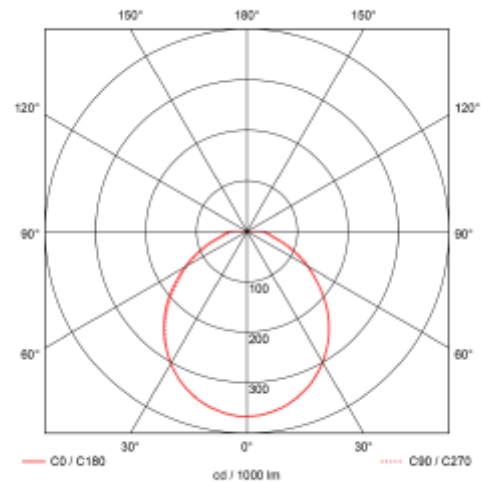

PRODUCT SHEET

Atria 2000lm 830/840/857 100° 18W Ceiling mount WH

Art. no: 3010-100-3

Ledpro
by NORLUX

Atria 2000lm 830/840/857 100° 18W Ceiling mount W

SPECIFICATIONS	
Lyskilde :	LED (innebygget)
Systemeffekt [W]:	18W
Fargetemperatur [K]:	3/4/5700
Fargegjengivelse [CRI/Ra]:	80
Lumen ut (lm):	1936 (4000K)lm
Lumen LED (tc=25):	2000lm
Spredningsvinkel [°]:	100°
Optikk:	Opal
Dimmetype:	Ingen
Spenning [V]:	230V 50Hz
Montering:	Utenpåliggende, Tak, Pendel
Forventet Levetid :	L80B50: 50 000h
Lumen/W:	97lm/W
Fargetoleranse [SDCM]:	3
Farge :	Hvit
Høyde [mm]:	87,5mm
Bredde [mm]:	300mm
Vekt [kg]:	1,32kg

Leveres med switch som gjør det enkelt å bytte mellom 3000K (standard), 4000 og 5700K. Data er basert på 4000K.