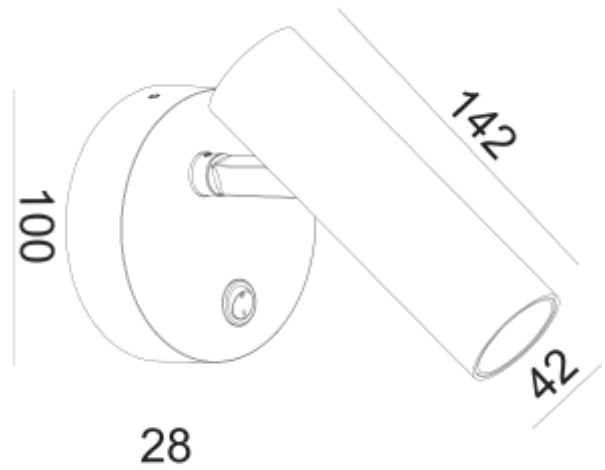

PRODUCT SHEET

Tania Slim Bed

Art. no: 102660-2-36-2

Ledpro
by NORLUX

Tania Slim Bed

SPECIFICATIONS

Lyskilde :	LED (innebygget)
Systemeffekt [W]:	4.5W
Fargetemperatur [K]:	2700K
Fargegjengivelse [CRI/Ra]:	90
Lumen ut (lm):	450lm
Lumen LED (tc=25):	500lm
Spredningsvinkel [°]:	34
Optikk:	Klar
Dimmetype:	Ingen
Flimmerfri:	Nei
Spenning [V]:	230V 50Hz
Tilkobling:	Terminal
Montering:	Utenpåliggende, Vegg
Forventet Levetid :	L80B10: 100 000h
UGR (<=):	15
Lumen/W:	76lm/W
Fargetoleranse [SDCM]:	2
Farge :	Sort
Lengde [mm]:	187mm
Høyde [mm]:	100mm
Bredde [mm]:	100mm
Diameter [mm]:	42mm