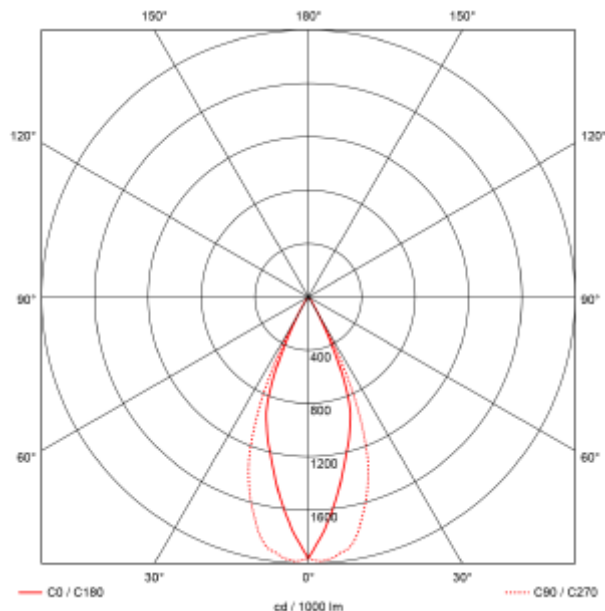

PRODUCT SHEET

Cold 5 Mini

Art. no: 1117-50-2

Ledpro
by NORLUX

Cold 5 Mini

Cold 5 Mini er en elegant og innfelt downlight, perfekt for en rekke bruksområder, inkludert kafeer, hytter, generelle rom, hoteller, boliger og butikker. Med et hullmål på 98x27mm og faseavsnitt, tilbyr denne downlighten eksepsjonell fleksibilitet. Med en IP20-klassifisering og beskyttelsesklasse 2, samt en levetid på L80B10: 100 000 timer, sikrer Cold 5 Mini langvarig og pålitelig ytelse. Den sorte RAL9003-finishen og slanke utformingen gjør den til et stilfullt tillegg til ethvert interiør.

SPECIFICATIONS

Lyskilde :	LED (innebygget)
Systemeffekt [W]:	10,5W
Fargetemperatur [K]:	2700K
Fargegjengivelse [CRI/Ra]:	90
Lumen ut (lm):	617.5lm
Lumen LED (tc=25):	950lm
Spredningsvinkel [°]:	50°
Optikk:	N/A
Dimmetype:	Faseavsnitt
Flimmerfri:	Ja
Spenning [V]:	230V 50Hz
Tilkobling:	Terminal
Montering:	Innfelt, Tak
Utsparring [mm]:	98*27mm
Forventet Levetid :	L80B10: 100 000h
Lumen/W:	48lm/W
UGR (<=):	10
Farge :	Sort
Lengde [mm]:	105mm
Høyde [mm]:	50mm
Bredde [mm]:	33mm
Vekt [kg]:	0,26kg