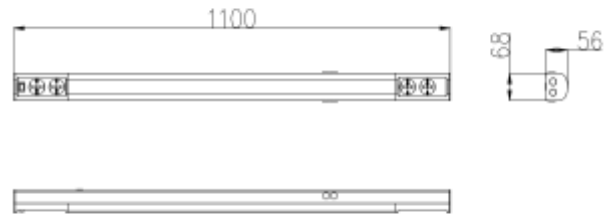

### SPECIFICATIONS

Lyskilde :	LED (innebygget)
Systemeffekt [W]:	13W
Fargetemperatur [K]:	3000-4000K
Fargegjengivelse [CRI/Ra]:	80
Lumen ut (lm):	1287lm
Lumen LED (tc=25):	1600lm
Spredningsvinkel [°]:	120°
Optikk:	PC Opal
Dimmetype:	Ingen
Spenning [V]:	230V 50Hz
Tilkobling:	Hurtigkobling
Forventet Levetid :	L80B10: 100 000h
Lumen/W:	97lm/W
Fargetoleranse [SDCM]:	5
Gjennomgangskobling (mm2):	3x2,5
Farge :	Hvit
Lengde [mm]:	1100mm
Høyde [mm]:	51mm
Bredde [mm]:	68mm
Vekt [kg]:	1,42kg