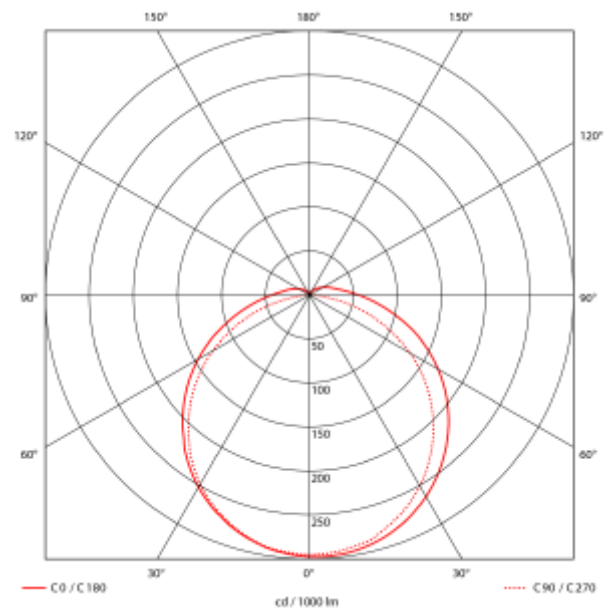

### SPECIFICATIONS

Lyskilde :	LED (innebygget)
Systemeffekt [W]:	13W
Fargetemperatur [K]:	3000-4000K
Fargegjengivelse [CRI/Ra]:	80
Lumen ut (lm):	1287lm
Lumen LED (tc=25):	1600lm
Spredningsvinkel [°]:	120°
Optikk:	PC Opal
Dimmetype:	Ingen
Spenning [V]:	230V 50Hz
Tilkobling:	Hurtigkobling
Forventet Levetid :	L80B10: 100 000h
Lumen/W:	97lm/W
Fargetoleranse [SDCM]:	5
Gjennomgangskobling (mm2):	3x2,5
Farge :	Hvit
Lengde [mm]:	1100mm
Høyde [mm]:	51mm
Bredde [mm]:	68mm
Vekt [kg]:	1,42kg