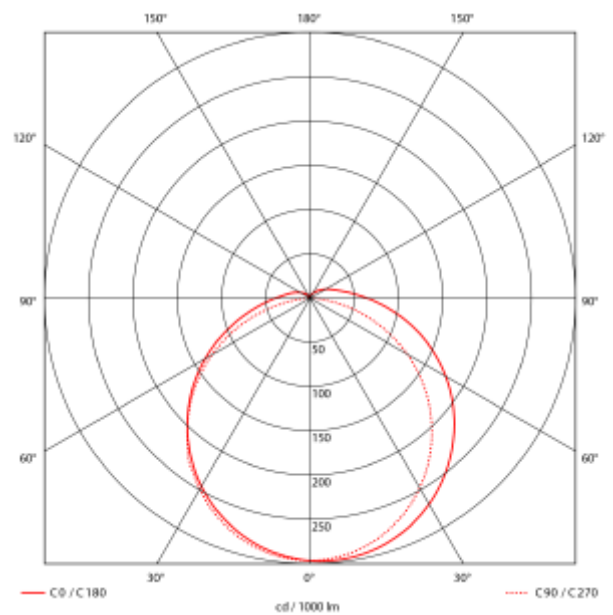

PRODUCT SHEET

Areto Kitchen

Art. no: 101331-01-3

Ledpro
by NORLUX

Areto Kitchen

SPECIFICATIONS

Lyskilde :	LED (innebygget)
Systemeffekt [W]:	8W
Fargetemperatur [K]:	3000-4000K
Fargegjengivelse [CRI/Ra]:	80
Lumen ut (lm):	780/833lm
Lumen LED (tc=25):	900lm
Spredningsvinkel [°]:	120°
Optikk:	PC Opal
Dimmetype:	Ingen
Spenning [V]:	230V 50Hz
Tilkobling:	Hurtigkobling
Forventet Levetid :	L80B10: 100 000h
Fargetoleranse [SDCM]:	3
Gjennomgangskobling (mm ²):	3x2,5
Farge :	Hvit
Lengde [mm]:	550mm
Høyde [mm]:	51mm
Bredde [mm]:	68mm
Vekt [kg]:	0,66kg

Areto benkarmatur er optimal for å belyse arbeidsflaten på kjøkkenet og vaskerom. Armaturen leveres i lengde 550mm med av/på bryter og 16A dobbel stikkontakt. Ved installasjon kan man velge 3000K eller 4000K fargetemperatur. Armaturen er laget i støpt aluminium med opal polykarbonat diffusere.