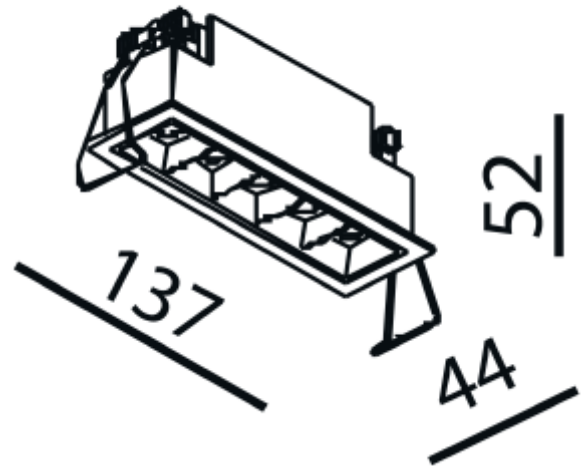

PRODUCT SHEET

Cold 5

Art. no: 1117-30-3

Ledpro
by NORLUX

Cold 5

 130x36mm

A⁺⁺

SPECIFICATIONS

Lyskilde :	LED (innebygget)
Systemeffekt [W]:	10W
Fargetemperatur [K]:	2700K
Fargegjengivelse [CRI/Ra]:	90
Lumen ut (lm):	882lm
Lumen LED (tc=25):	1050lm
Spredningsvinkel [°]:	30°
Optikk:	Ingen
Dimmetype:	Avhengig av driver
Spennning [V]:	230V 50Hz
Tilkobling:	Depending on driver
Montering:	Innfelt, Tak
Utsparring [mm]:	130x36mm
Forventet Levetid :	L80B10: 100 000h
Lumen/W:	83lm/W
UGR (<=):	13
Fargetoleranse [SDCM]:	2
Farge :	Hvit
Lengde [mm]:	137mm
Høyde [mm]:	52mm
Bredde [mm]:	44mm
Vekt [kg]:	0,32kg
Monteres rett i isolasjon:	No

Med sin rektangulære form og inntrukket lyskilde har Cold downlight et unikt dekorativt design som egner seg i de fleste rom. Frontring leveres i flere farger og byttes enkelt ut. Driver medfølger ikke, se tilbehør for anbefalt driver og alternativ farge på frontring.