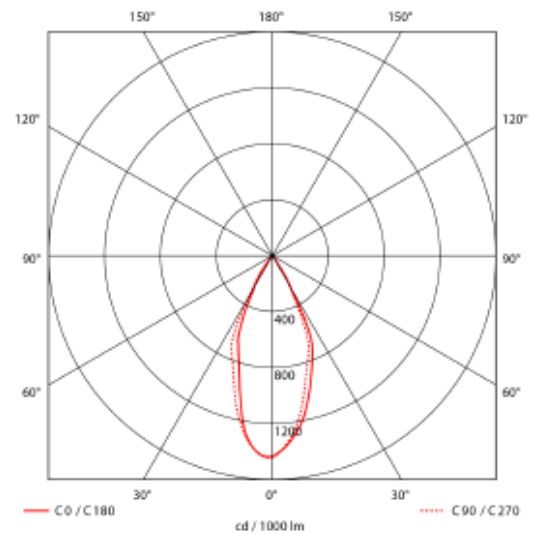

PRODUCT SHEET

Cold 5

Art. no: 1117-30-3

Ledpro
by NORLUX

Cold 5

 130x36mm

A⁺⁺

SPECIFICATIONS

Lyskilde :	LED (innebygget)
Systemeffekt [W]:	10W
Fargetemperatur [K]:	2700K
Fargegjengivelse [CRI/Ra]:	90
Lumen ut (lm):	882lm
Lumen LED (tc=25):	1050lm
Spredningsvinkel [°]:	30°
Optikk:	Ingen
Dimmetype:	Avhengig av driver
Spennning [V]:	230V 50Hz
Tilkobling:	Depending on driver
Montering:	Innfelt, Tak
Utsparring [mm]:	130x36mm
Forventet Levetid :	L80B10: 100 000h
Lumen/W:	83lm/W
UGR (<=):	13
Fargetoleranse [SDCM]:	2
Farge :	Hvit
Lengde [mm]:	137mm
Høyde [mm]:	52mm
Bredde [mm]:	44mm
Vekt [kg]:	0,32kg
Monteres rett i isolasjon:	No