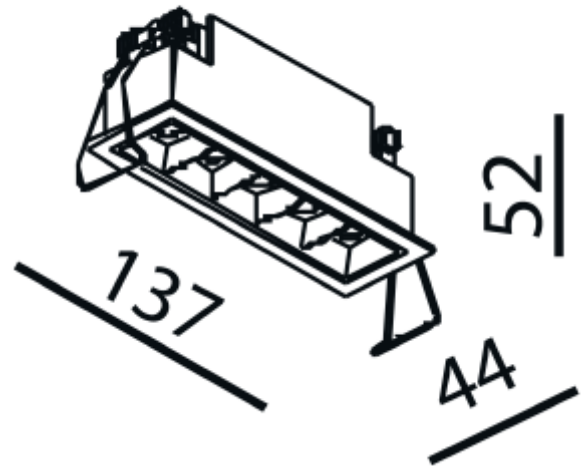

PRODUCT SHEET

Cold 5

Art. no: 1117-30-2

Ledpro
by NORLUX

Cold 5

130x36mm

A++

SPECIFICATIONS

| | |
|----------------------------|---------------------|
| Lyskilde : | LED (innebygget) |
| Systemeffekt [W]: | 10W |
| Fargetemperatur [K]: | 2700K |
| Fargegjengivelse [CRI/Ra]: | 90 |
| Lumen ut (lm): | 860lm |
| Lumen LED (tc=25): | 1050lm |
| Spredningsvinkel [°]: | 30° |
| Optikk: | Ingen |
| Dimmetype: | Avhengig av driver |
| Spennning [V]: | 230V 50Hz |
| Tilkobling: | Depending on driver |
| Montering: | Innfelt, Tak |
| Utsparring [mm]: | 130x36mm |
| Forventet Levetid : | L80B10: 100 000h |
| Lumen/W: | 81lm/W |
| UGR (<=): | 13 |
| Fargetoleranse [SDCM]: | 2 |
| Farge : | Sort |
| Lengde [mm]: | 137mm |
| Høyde [mm]: | 52mm |
| Bredde [mm]: | 44mm |
| Vekt [kg]: | 0,32kg |
| Monteres rett i isolasjon: | No |

Med sin rektangulære form og inntrukket lyskilde har Cold downlight et unikt dekorativt design som egner seg i de fleste rom. Frontring leveres i flere farger og byttes enkelt ut. Driver medfølger ikke, se tilbehør for anbefalt driver og alternativ farge på frontring.