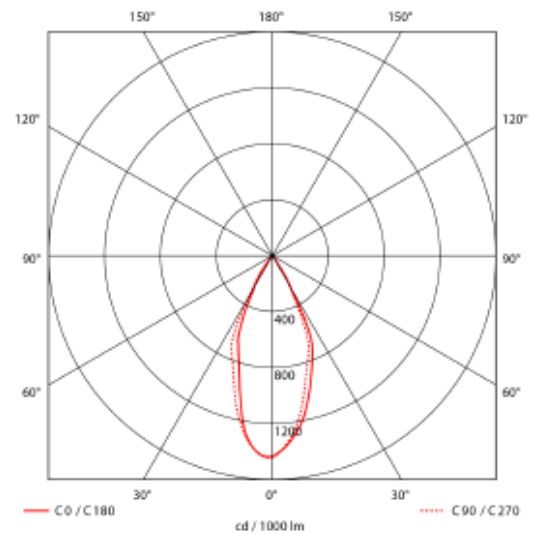

PRODUCT SHEET

Cold 5

Art. no: 1117-30-2

Ledpro
by NORLUX

Cold 5

130x36mm

A++

SPECIFICATIONS

| | |
|----------------------------|---------------------|
| Lyskilde : | LED (innebygget) |
| Systemeffekt [W]: | 10W |
| Fargetemperatur [K]: | 2700K |
| Fargegjengivelse [CRI/Ra]: | 90 |
| Lumen ut (lm): | 860lm |
| Lumen LED (tc=25): | 1050lm |
| Spredningsvinkel [°]: | 30° |
| Optikk: | Ingen |
| Dimmetype: | Avhengig av driver |
| Spennning [V]: | 230V 50Hz |
| Tilkobling: | Depending on driver |
| Montering: | Innfelt, Tak |
| Utsparring [mm]: | 130x36mm |
| Forventet Levetid : | L80B10: 100 000h |
| Lumen/W: | 81lm/W |
| UGR (<=): | 13 |
| Fargetoleranse [SDCM]: | 2 |
| Farge : | Sort |
| Lengde [mm]: | 137mm |
| Høyde [mm]: | 52mm |
| Bredde [mm]: | 44mm |
| Vekt [kg]: | 0,32kg |
| Monteres rett i isolasjon: | No |