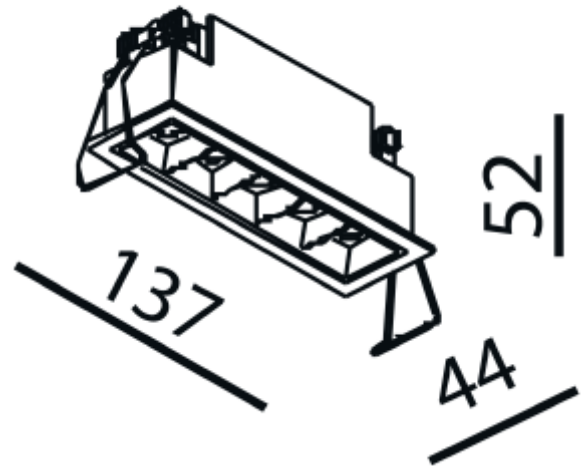

## PRODUCT SHEET

Cold 5

Art. no: 1107-30-3

Ledpro  
by NORLUX

# Cold 5

130x36mm

A++

### SPECIFICATIONS

Lyskilde :	LED (innebygget)
Systemeffekt [W]:	10W
Fargetemperatur [K]:	3000K
Fargegjengivelse [CRI/Ra]:	90
Lumen ut (lm):	919lm
Lumen LED (tc=25):	1150lm
Spredningsvinkel [°]:	30°
Optikk:	Ingen
Dimmetype:	Avhengig av driver
Spenning [V]:	230V 50Hz
Tilkobling:	Depending on driver
Montering:	Innfelt, Tak
Utsparring [mm]:	130x36mm
Forventet Levetid :	L80B10: 100 000h
Lumen/W:	86lm/W
Fargetoleranse [SDCM]:	2
Farge :	Hvit
Lengde [mm]:	137mm
Høyde [mm]:	52mm
Bredde [mm]:	44mm
Vekt [kg]:	0,32kg
Monteres rett i isolasjon:	No