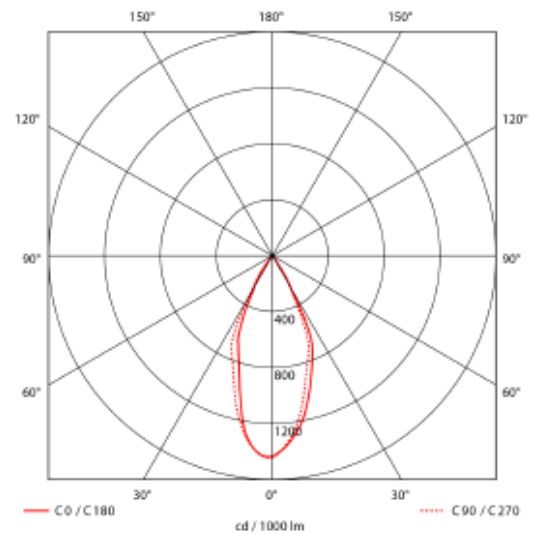

### SPECIFICATIONS

Lyskilde :	LED (innebygget)
Systemeffekt [W]:	10W
Fargetemperatur [K]:	3000K
Fargegjengivelse [CRI/Ra]:	90
Lumen ut (lm):	919lm
Lumen LED (tc=25):	1150lm
Spredningsvinkel [°]:	30°
Optikk:	Ingen
Dimmetype:	Avhengig av driver
Spenning [V]:	230V 50Hz
Tilkobling:	Depending on driver
Montering:	Innfelt, Tak
Utsparring [mm]:	130x36mm
Forventet Levetid :	L80B10: 100 000h
Lumen/W:	86lm/W
Fargetoleranse [SDCM]:	2
Farge :	Hvit
Lengde [mm]:	137mm
Høyde [mm]:	52mm
Bredde [mm]:	44mm
Vekt [kg]:	0,32kg
Monteres rett i isolasjon:	No