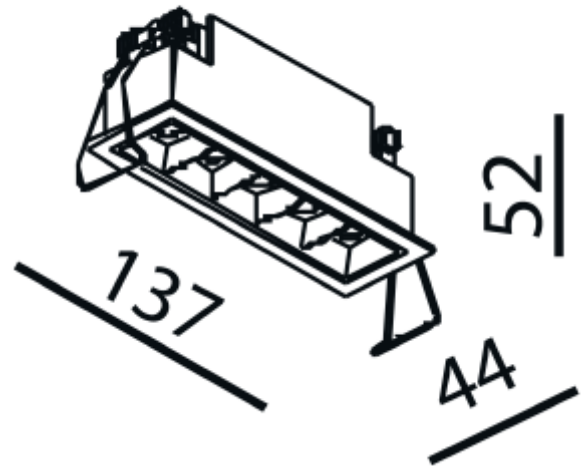

PRODUCT SHEET

Cold 5

Art. no: 1107-30-2

Ledpro
by NORLUX

Cold 5

130x36mm

A++

SPECIFICATIONS

Lyskilde :	LED (innebygget)
Systemeffekt [W]:	10W
Fargetemperatur [K]:	3000K
Fargegjengivelse [CRI/Ra]:	90
Lumen ut (lm):	902lm
Lumen LED (tc=25):	1150lm
Spredningsvinkel [°]:	30°
Optikk:	Ingen
Dimmetype:	Avhengig av driver
Flimmerfri:	Ja
Spenning [V]:	230V 50Hz
Tilkobling:	Depending on driver
Montering:	Innfelt, Tak
Utsparring [mm]:	130x36mm
Forventet Levetid :	L80B10: 100 000h
UGR (<=):	13
Fargetoleranse [SDCM]:	2
Farge :	Sort
Lengde [mm]:	137mm
Høyde [mm]:	52mm
Bredde [mm]:	44mm
Vekt [kg]:	0,32kg
Monteres rett i isolasjon:	No

Med sin rektangulære form og inntrukket lyskilde har Cold downlight et unikt dekorativt design som egner seg i de fleste rom. Frontring leveres i flere farger og byttes enkelt ut. Driver medfølger ikke, se tilbehør for anbefalt driver og alternativ farge på frontring.