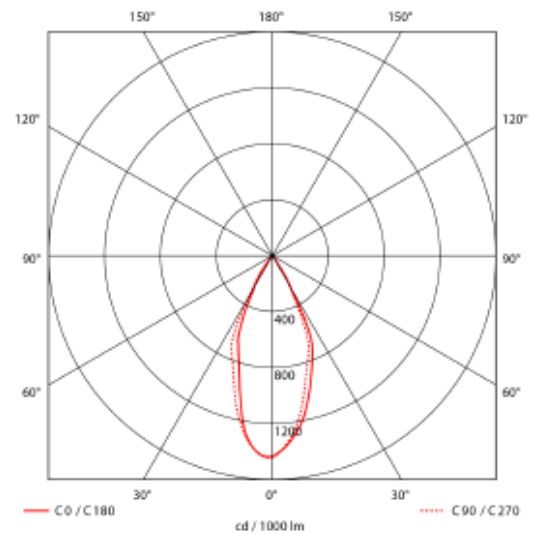

PRODUCT SHEET

Cold 5

Art. no: 1107-30-2

Ledpro
by NORLUX

Cold 5

130x36mm

A++

SPECIFICATIONS

Lyskilde :	LED (innebygget)
Systemeffekt [W]:	10W
Fargetemperatur [K]:	3000K
Fargegjengivelse [CRI/Ra]:	90
Lumen ut (lm):	902lm
Lumen LED (tc=25):	1150lm
Spredningsvinkel [°]:	30°
Optikk:	Ingen
Dimmetype:	Avhengig av driver
Flimmerfri:	Ja
Spenning [V]:	230V 50Hz
Tilkobling:	Depending on driver
Montering:	Innfelt, Tak
Utsparring [mm]:	130x36mm
Forventet Levetid :	L80B10: 100 000h
UGR (<=):	13
Fargetoleranse [SDCM]:	2
Farge :	Sort
Lengde [mm]:	137mm
Høyde [mm]:	52mm
Bredde [mm]:	44mm
Vekt [kg]:	0,32kg
Monteres rett i isolasjon:	No