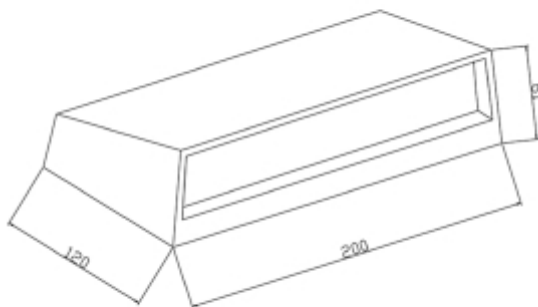

## PRODUCT SHEET

Caro 700lm 830 78° 16W BK IP65

Art. no: 1080-2

**Ledpro**  
by NORLUX

# Caro 700lm 830 78° 16W BK IP65

Med sine rene linjer og lett skrånende topp er Caro et stilsikkert valg som vil passe godt inn til de fleste inngangspartier og ved siden av dører. Meget godt lys med 78° spredning. Caro ser like bra ut i private hjem som ved innganger til hoteller og restauranter.

Utgått produkt. Erstattet av [Caro G2 9W Sort IP65](#)

SPECIFICATIONS	
Systemeffekt [W]:	16W
Fargetemperatur [K]:	3000K
Fargegjengivelse [CRI/Ra]:	80
Lumen ut (lm):	670lm
Lumen LED (tc=25):	700lm
Spredningsvinkel [°]:	78°
Optikk:	Ingen
Dimmetype:	Ingen
Flimmerfri:	Ja
Spenning [V]:	230V 50Hz
Tilkobling:	Terminal
Montering:	Utenpåliggende, Vegg
Forventet Levetid :	L80B50: 50 000h
Lumen/W:	40lm/W
UGR (<=):	19
Farge :	Sort
Lengde [mm]:	208mm
Høyde [mm]:	104mm
Bredde [mm]:	53mm
Vekt [kg]:	0,6kg