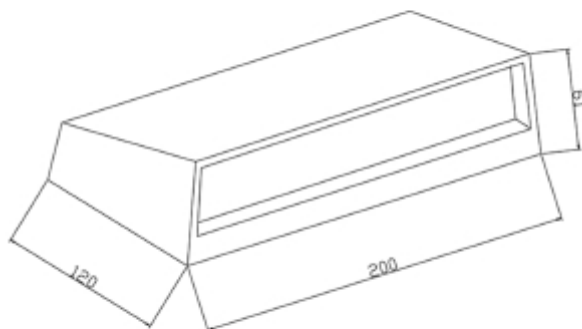

## FDV SPEC SHEET

Caro 700lm 830 78° 16W BK IP65

Art. no: 1080-2

**Ledpro**  
by NORLUX

# Caro 700lm 830 78° 16W BK IP65

Art. no: 1080-2

### PRODUKT

IP-grad:	IP65
Forventet Levetid :	L80B50: 50 000
Farge :	Sort
Lengde [mm]:	208
Høyde [mm]:	104
Bredde [mm]:	53
Vekt [kg]:	0,6