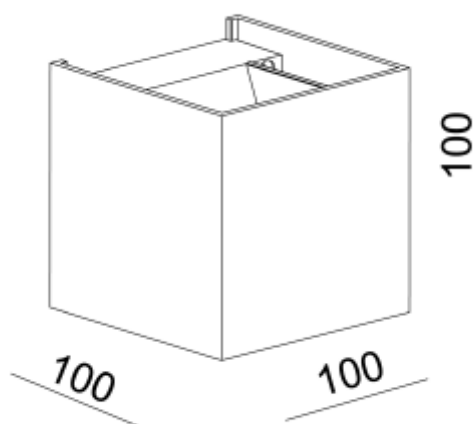

PRODUCT SHEET

Duhr Square
Art. no: 3546-26

Ledpro
by NORLUX

Duhr Square

SPECIFICATIONS

Lyskilde :	LED (innebygget)
Systemeffekt [W]:	2x4,6W
Fargetemperatur [K]:	2700K
Fargegjengivelse [CRI/Ra]:	90
Lumen LED (tc=25):	2x400lm
Optikk:	Ingen
Dimmetype:	Faseavsnitt
Spennning [V]:	230V 50Hz
Tilkobling:	Terminal
Montering:	Utenpåliggende, Vegg
Forventet Levetid :	L80B10: 50 000h
Farge :	Sort/Gull
Lengde [mm]:	100mm
Høyde [mm]:	100mm
Bredde [mm]:	100mm
Vekt [kg]:	0,9kg

Duhr Square er en veggmontert armatur med opp- og nedlys i moderne design. Lysfordelingen kan justeres fra 10°-160° ved å endre posisjon på de innvendige klaffene. Dette gjør den meget anvendelig for de fleste rom og vil gi et eksklusivt uttrykk. Lampen er IP54 og kan derfor også benyttes utendørs.