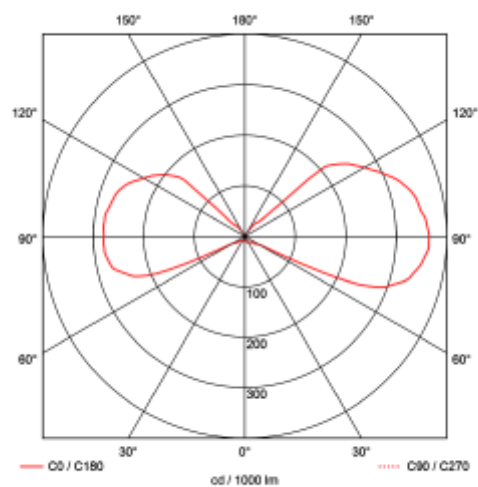

PRODUCT SHEET

Duhr Square
Art. no: 3546-26

Ledpro
by NORLUX

Duhr Square

SPECIFICATIONS

Lyskilde :	LED (innebygget)
Systemeffekt [W]:	2x4,6W
Fargetemperatur [K]:	2700K
Fargegjengivelse [CRI/Ra]:	90
Lumen LED (tc=25):	2x400lm
Optikk:	Ingen
Dimmetype:	Faseavsnitt
Spennning [V]:	230V 50Hz
Tilkobling:	Terminal
Montering:	Utenpåliggende, Vegg
Forventet Levetid :	L80B10: 50 000h
Farge :	Sort/Gull
Lengde [mm]:	100mm
Høyde [mm]:	100mm
Bredde [mm]:	100mm
Vekt [kg]:	0,9kg

Duhr Square er en veggmontert armatur med opp- og nedlys i moderne design. Lysfordelingen kan justeres fra 10°-160° ved å endre posisjon på de innvendige klaffene. Dette gjør den meget anvendelig for de fleste rom og vil gi et eksklusivt uttrykk. Lampen er IP54 og kan derfor også benyttes utendørs.