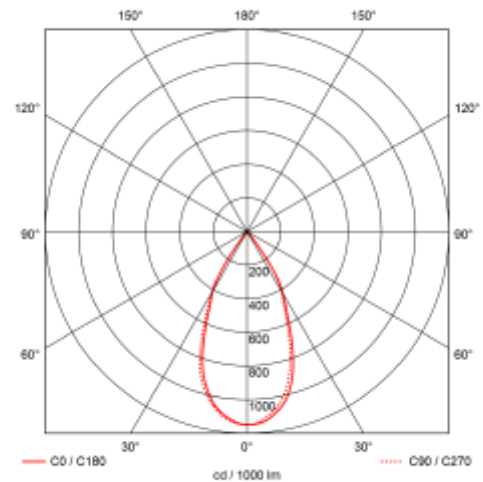

### SPECIFICATIONS

Systemeffekt [W]:	8,9W
Fargetemperatur [K]:	2700K
Fargegjengivelse [CRI/Ra]:	90
Lumen ut (lm):	956lm
Lumen LED (tc=25):	975lm
Spredningsvinkel [°]:	48°
Optikk:	Klar
Dimmetype:	Faseavsnitt
Spenning [V]:	230V 50Hz
Tilkobling:	Terminal
Montering:	Utenpåliggende, Tak
Forventet Levetid :	L80B10: 50 000h
Lumen/W:	107lm/W
Fargetoleranse [SDCM]:	3
Farge :	Hvit
Lengde [mm]:	85mm
Høyde [mm]:	93mm
Bredde [mm]:	85mm
Monteres rett i isolasjon:	Not applicable