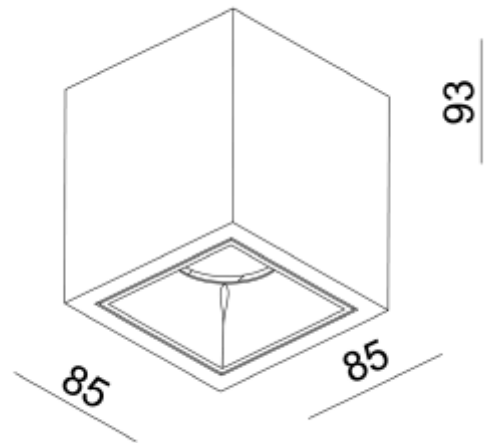

### SPECIFICATIONS

Systemeffekt [W]:	8,9W
Fargetemperatur [K]:	2700K
Fargegjengivelse [CRI/Ra]:	90
Lumen ut (lm):	956lm
Lumen LED (tc=25):	975lm
Spredningsvinkel [°]:	48°
Optikk:	Klar
Dimmetype:	Faseavsnitt
Spenning [V]:	230V 50Hz
Tilkobling:	Terminal
Montering:	Utenpåliggende, Tak
Forventet Levetid :	L80B10: 50 000h
Lumen/W:	107lm/W
Fargetoleranse [SDCM]:	3
Farge :	Hvit
Lengde [mm]:	85mm
Høyde [mm]:	93mm
Bredde [mm]:	85mm
Monteres rett i isolasjon:	Not applicable

Kappa Rise downlight er en moderne interiør lampe med inntrukket front ring for overflatemontering. Taklampen leveres med dimbar fasekutt driver i singel og dobbel versjon. Frontringen kan skiftes og erstattes med gull farge (selges separat).