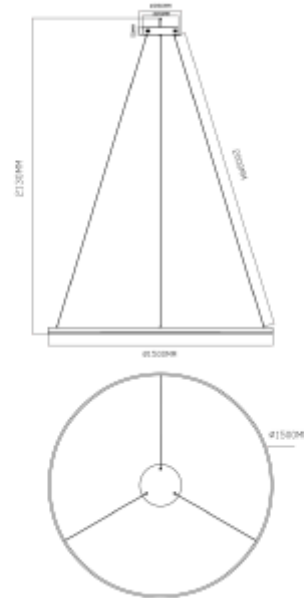

## PRODUCT SHEET

Halo Pendant Dimbar

Art. no: 1129-2-120-2

Ledpro  
by NORLUX

# Halo Pendant Dimbar

SPECIFICATIONS	
Lyskilde :	LED (innebygget)
Systemeffekt [W]:	53W
Fargetemperatur [K]:	3000K
Fargegjengivelse [CRI/Ra]:	80
Lumen ut (lm):	2500lm
Lumen LED (tc=25):	6100lm
Spredningsvinkel [°]:	120
Optikk:	Frosted
Dimmetype:	Faseavsnitt
Spenning [V]:	230V 50Hz
Tilkobling:	18i3 Hurtigkobling
Montering:	Tak, Pendel
Forventet Levetid :	L80B10: 50 000h
Lumen/W:	47lm/W
UGR (<=):	16
Fargetoleranse [SDCM]:	6
Farge :	Sort
Høyde [mm]:	34mm
Bredde [mm]:	1500mm
Vekt [kg]:	3,2kg

Halo Pendel-serien er et elegant og moderne belysningsvalg, tilgjengelig i tre størrelser: 80 cm, 120 cm og 150 cm. De sirkulære armaturene er laget av holdbar aluminium, og kommer i stilrene utførelser i matt gull eller sort. Den opale overflaten gir et mykt og behagelig lys på 3000K, perfekt for å skape en varm atmosfære i ethvert rom.

Med en justerbar wire på opptil 200 cm kan høyden enkelt tilpasses etter behov, noe som gjør Halo-pendelen ideell for både private og offentlige miljøer. Den minimalistiske designen i aluminium passer sømløst inn i alt fra kaféer til hoteller og butikker. Med IP20-beskyttelse og en jevn spredningsvinkel på 120° gir denne pendelen optimal belysning i ethvert rom.