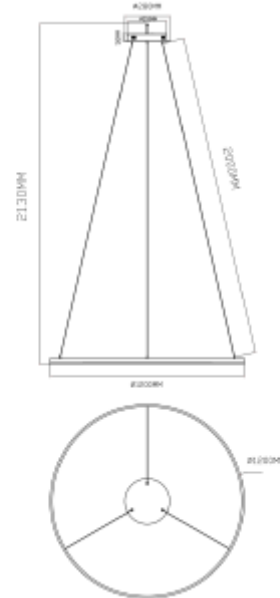

PRODUCT SHEET

Halo Pendant Dimbar

Art. no: 1128-2-120-2

Ledpro
by NORLUX

Halo Pendant Dimbar

SPECIFICATIONS	
Lyskilde :	LED (innebygget)
Systemeffekt [W]:	43W
Fargetemperatur [K]:	3000K
Fargegjengivelse [CRI/Ra]:	80
Lumen ut (lm):	2200lm
Lumen LED (tc=25):	5050lm
Spredningsvinkel [°]:	120
Optikk:	Frosted
Dimmetype:	Faseavsnitt
Spenning [V]:	230V 50Hz
Tilkobling:	18i3 Hurtigkobling
Montering:	Tak, Pendel
Forventet Levetid :	L80B10: 100 000h
Lumen/W:	51lm/W
UGR (<=):	16
Fargetoleranse [SDCM]:	6
Farge :	Sort
Lengde [mm]:	1200mm
Høyde [mm]:	34mm
Bredde [mm]:	1200mm
Vekt [kg]:	3kg

Halo Pendel-serien er et elegant og moderne belysningsvalg, tilgjengelig i tre størrelser: 80 cm, 120 cm og 150 cm. De sirkulære armaturene er laget av holdbar aluminium, og kommer i stilrene utførelser i matt gull eller sort. Den opale overflaten gir et mykt og behagelig lys på 3000K, perfekt for å skape en varm atmosfære i ethvert rom.

Med en justerbar wire på opptil 200 cm kan høyden enkelt tilpasses etter behov, noe som gjør Halo-pendelen ideell for både private og offentlige miljøer. Den minimalistiske designen i aluminium passer sømløst inn i alt fra kaféer til hoteller og butikker. Med IP20-beskyttelse og en jevn spredningsvinkel på 120° gir denne pendelen optimal belysning i ethvert rom.