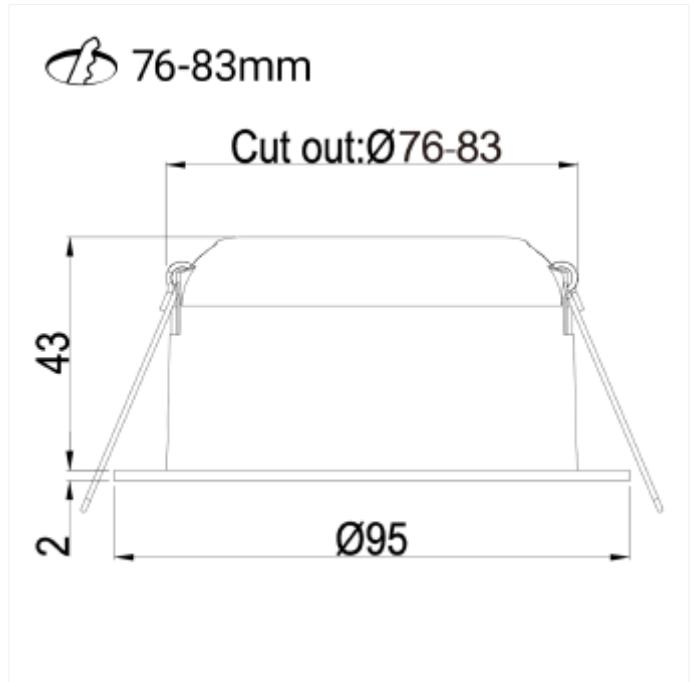

PRODUCT FAMILY SHEET

Tigrus Tiltable

Tigrus Tiltable

Tigrus Tiltable er en lavtbyggende downlight som kan monteres direkte i isolasjon. CRI>95, tiltbar 25° og IP44. Inkludert dimbar fasekutt driver med hurtigkobling for enkel montering. Utsparring 76-83mm.

VERSIONS

Art.No	Effect [W]	Cold Lumen [lm]	Lumen Output [lm]	CCT [K]	Beam Angle [°]	Lens Difuser	CRI [>]	Color	Light Control	Connection
--------	------------	-----------------	-------------------	---------	----------------	--------------	---------	-------	---------------	------------