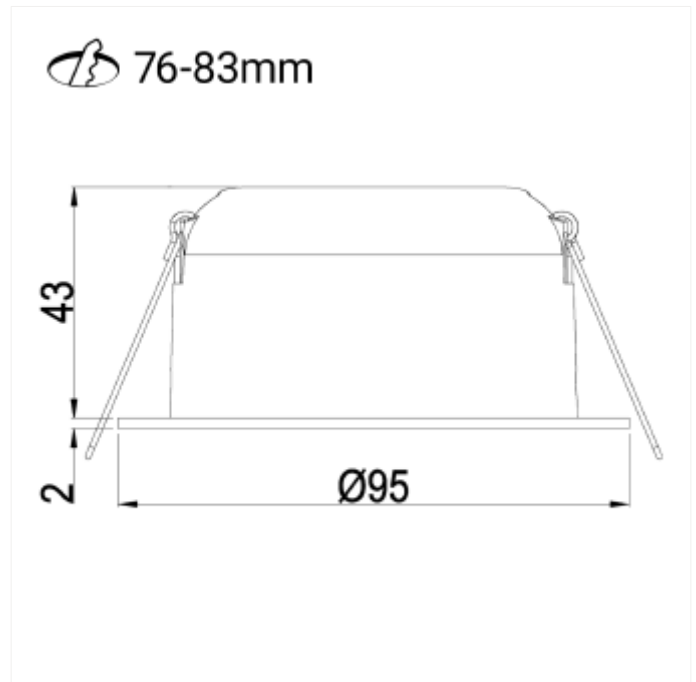

PRODUCT FAMILY SHEET

Tigrus Fixed

Ledpro
by NORLUX

Tigrus Fixed

Tigrus Fixed er en lavtbyggende downlight som kan monteres direkte i isolasjon. Kan benyttes på badrom i husholdning og kommersiell bruk IP65, CRI>95, utsparing 76-83mm.