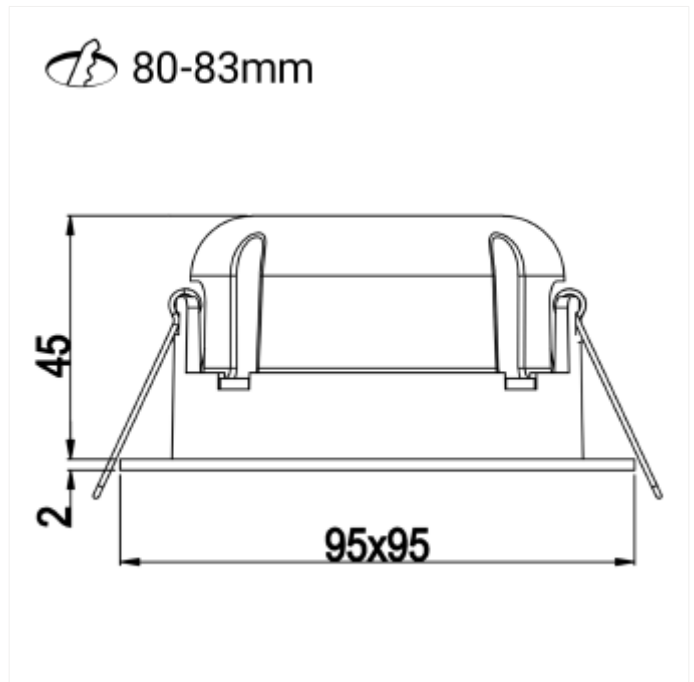

PRODUCT FAMILY SHEET

Tigrus 360° Square

Tigrus 360° Square

Tigrus 360° Square downlight CRI>95 kan monteres rett i isolasjon. Det 360° roterbare lyshodet gir mulighet til å vippe lysstrålene opp til 25 grader i alle retninger. Tilgjengelig i 2700K og Dim2Warm. IP44. Downlighten er enkel å installere, uten behov for skrutrekker. Utsparing 80-83mm.

VERSIONS

Art.No	Effect [W]	Cold Lumen [lm]	Lumen Output [lm]	CCT [K]	Beam Angle [°]	Lens Difuser	CRI [>]	Color	Light Control	Connection
--------	------------	-----------------	-------------------	---------	----------------	--------------	---------	-------	---------------	------------