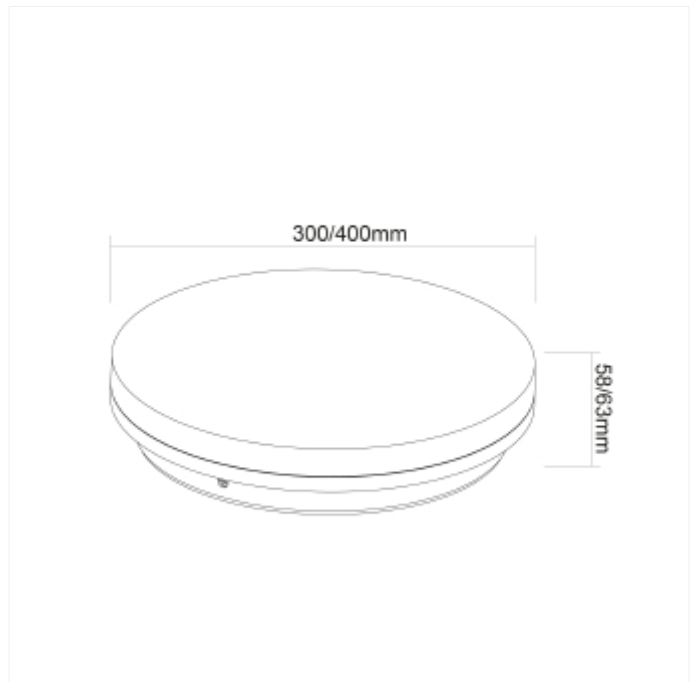

PRODUCT FAMILY SHEET

Pollux

Ledpro
by NORLUX

Pollux

Pollux er en rund takmontert LED plafond med høyt lysutbytte og jevn lysfordeling. Kan benyttes innendørs i fuktige rom. Leveres med switch som gjør det enkelt å bytte mellom 3000K (standard), 4000K, 5700K. Lampen er beregnet for montering direkte på takpunkt. Data er basert på 4000K.