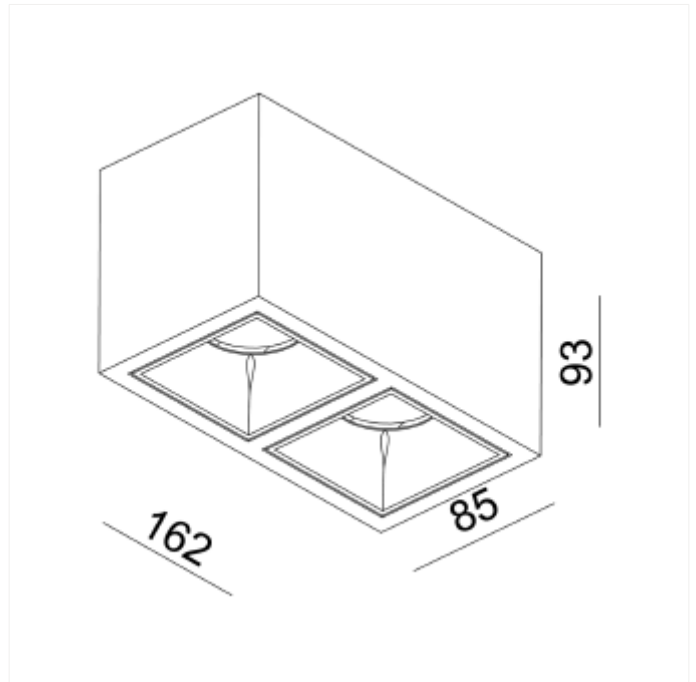

## Kappa Rise Double

Kappa Rise downlight er en moderne interiør lampe med inntrukket front ring for overflatemontering. Taklampen leveres med dimbar fasekutt driver i singel og dobbel versjon. Frontringen kan skiftes og erstattes med gull frontring (kjøpes separat).