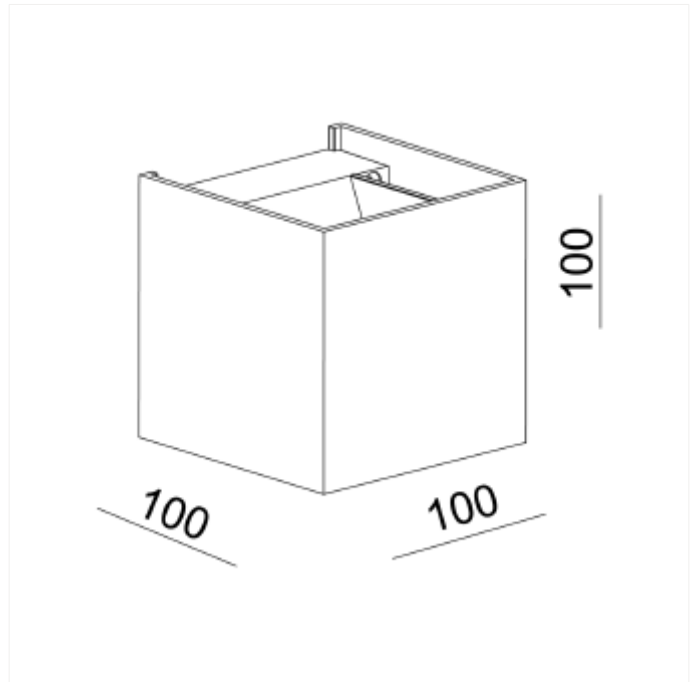

# Duhr Square

Duhr Square er en veggmontert armatur med opp- og nedlys i moderne design. Lysfordelingen kan justeres fra 10°-160° ved å endre posisjon på de innvendige klaffene. Dette gjør den meget anvendelig for de fleste rom og vil gi et eksklusivt uttrykk. Lampen er IP54 og kan derfor også benyttes utendørs.