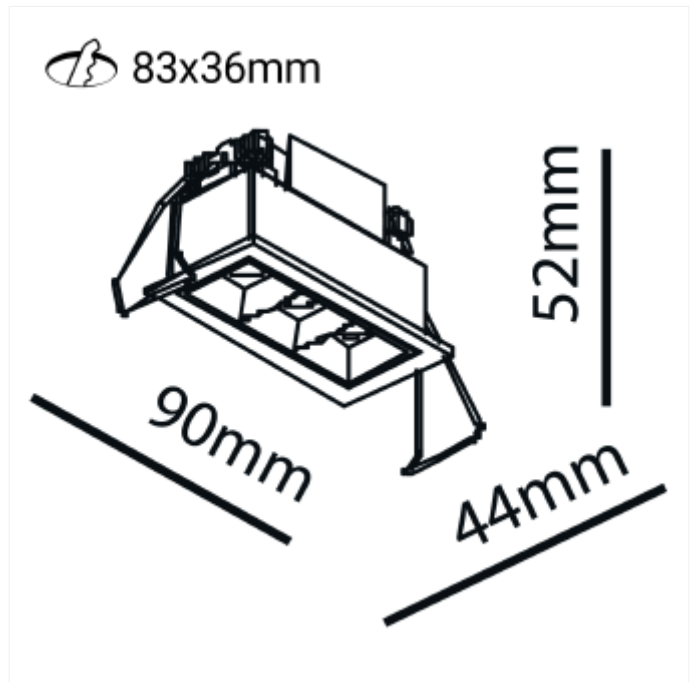

PRODUCT FAMILY SHEET

Cold 3

Ledpro
by NORLUX

Cold 3

Med sin rektangulære form og inntrukne lyskilde har Cold downlight et unikt dekorativt design som egner seg i de fleste rom. Frontring leveres i flere farger og byttes enkelt ut. Driver medfølger ikke, se tilbehør for anbefalt driver og alternativ farge på front ringer.

VERSIONS

Art.No	Effect [W]	Cold Lumen [lm]	Lumen Output [lm]	CCT [K]	Beam Angle [°]	Lens Difuser	CRI [>]	Color	Light Control	Connection
--------	------------	-----------------	-------------------	---------	----------------	--------------	---------	-------	---------------	------------