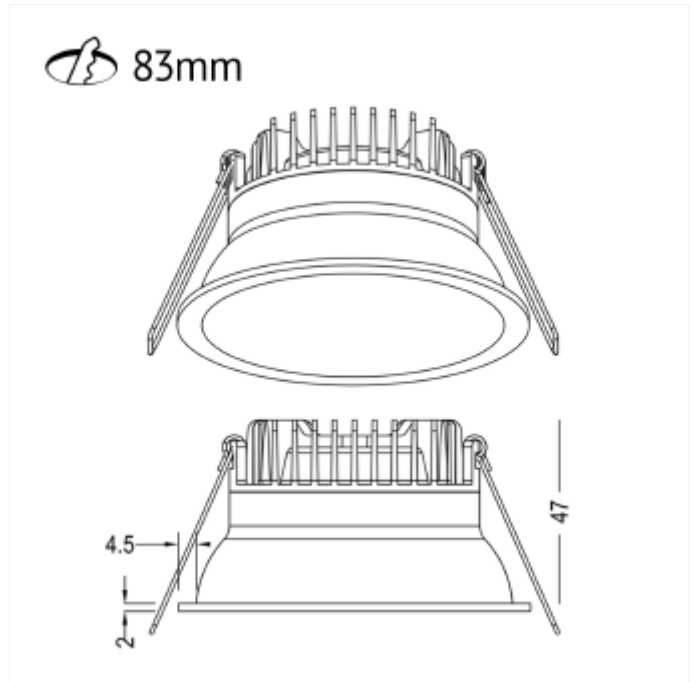

# Ceto Mini Fixed

Ceto Mini er en flott lavtbyggende downlight på 7W. Med inntrukket lyskilde, lav blending, CRI95 fargegjengivelse og 36° lysspredning er Ceto Mini det naturlige valg der man ønsker et eksklusivt uttrykk som gir et behagelig og godt lys. Leveres med fasekutt driver.