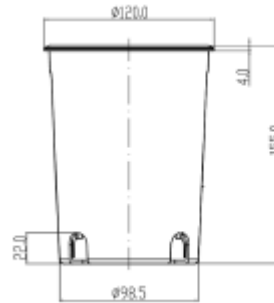

## FDV SPEC SHEET

Regor 600lm 830 25° 6W Brushed Steel

Art. no: 2565-25-1

Ledpro  
by NORLUX

# Regor 600lm 830 25° 6W Brushed Steel

A

Art. no: 2565-25-1

### PRODUKT

IP-grad:	IP67
Vandal klasse:	IK10
Driftstemperatur [°C]:	-20 - 50
Farge :	Børstet Stål
Høyde [mm]:	155
Bredde [mm]:	120
Vekt [kg]:	0,9