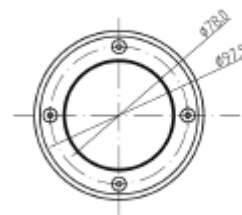

FDV SPEC SHEET

Regor 600lm 830 25° 6W Brushed Steel

Art. no: 2565-25-1

Ledpro
by NORLUX

Regor 600lm 830 25° 6W Brushed Steel

A

Art. no: 2565-25-1

LYS TEKNISK

Lumen LED (tc=25):	600
Spredningsvinkel [°]:	25°
Fargetemperatur [K]:	3000
Fargegjengivelse [CRI/Ra]:	80
Fargekode:	830
Optikk:	Klar

MONTERING / TILKOBLING

Tilkobling:	Terminal
Montering:	Innfelt, Bakke

PRODUKT

IP-grad:	IP67
Vandal klasse:	IK10
Driftstemperatur [°C]:	-20 - 50
Farge :	Børstet Stål
Høyde [mm]:	155
Bredde [mm]:	120
Vekt [kg]:	0,9

ELEKTRISK DATA

Dimmetype:	Faseavsnitt
Systemeffekt [W]:	6
Spenning [V]:	230V 50Hz
Isolasjonsklasse:	1
Sokkel :	N/A