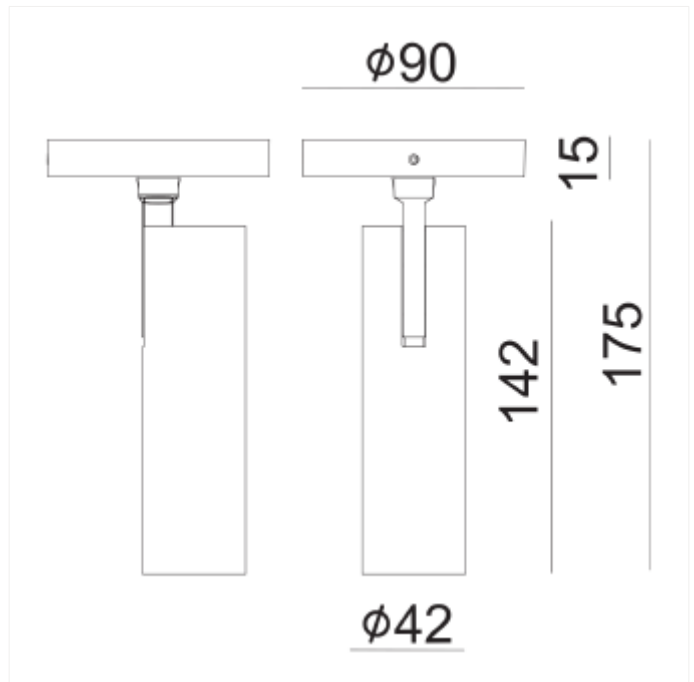

PRODUCT FAMILY SHEET

Tania Mini Slim Surface

Tania Mini Slim Surface

Tania Mini Slim Surface er en tynn spotlight i moderne og tidsriktig design for utenpåliggende montering. Den passer utmerket til bruk i bolig, hytte og hotell. Leveres med phasecut dimming. Kommer i både svart og hvit versjon

VERSIONS

Art.No	Effect [W]	Cold Lumen [lm]	Lumen Output [lm]	CCT [K]	Beam Angle [°]	Lens Difuser	CRI [>]	Color	Light Control	Connection
101931-36-3-p	9	850	764	3000	36°	Klar	90	Hvit	Faseavsnitt	Terminal
101930-36-3-p	9	850	695	2700	36°	Klar	90	Hvit	Faseavsnitt	Terminal
101930-36-2-p	9	850	681	2700	36°	Klar	90	Sort	Faseavsnitt	Terminal
101931-36-2-p	9	850	740	3000	36°	Klar	90	Sort	Faseavsnitt	Terminal