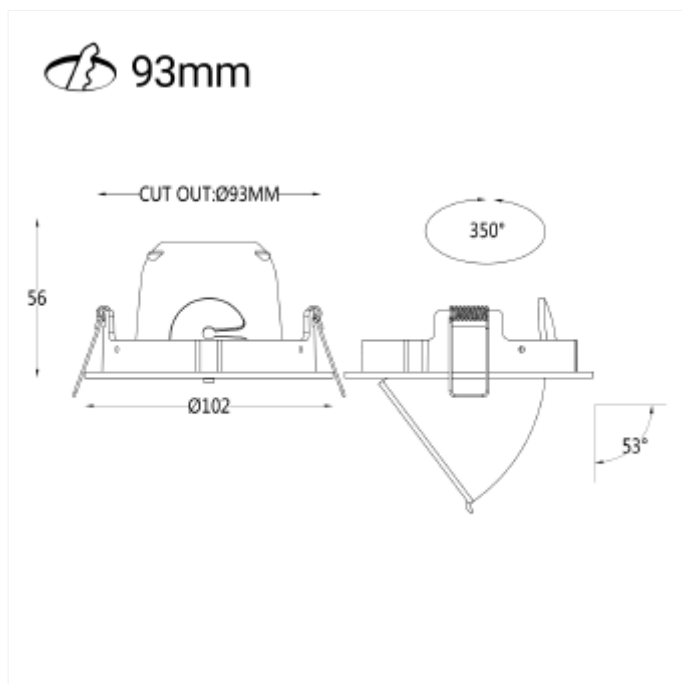

## Sargas Rotatable

Sargas er en innendørs downlight med 53° vipp og roterbar 350° for å rette lyset der man trenger det. Det gjør den ypperlig for skråtak, men også til flate tak for å lyse opp vegg, motiver og detaljer som skal fremheves. Leveres med fasekutt driver med hurtigkobling for enkel montering. Utsparing 93mm.

### VERSIONS

Art.No	Effect [W]	Cold Lumen [lm]	Lumen Output [lm]	CCT [K]	Beam Angle [°]	Lens Difuser	CRI [>]	Color	Light Control	Connection
29927-36-3	8	600		2700	36°	Klar	90	Hvit	Faseavsnitt	Hurtigkobling
29927-36-2	8	600		2700	36°	Klar	90	Sort	Faseavsnitt	Hurtigkobling