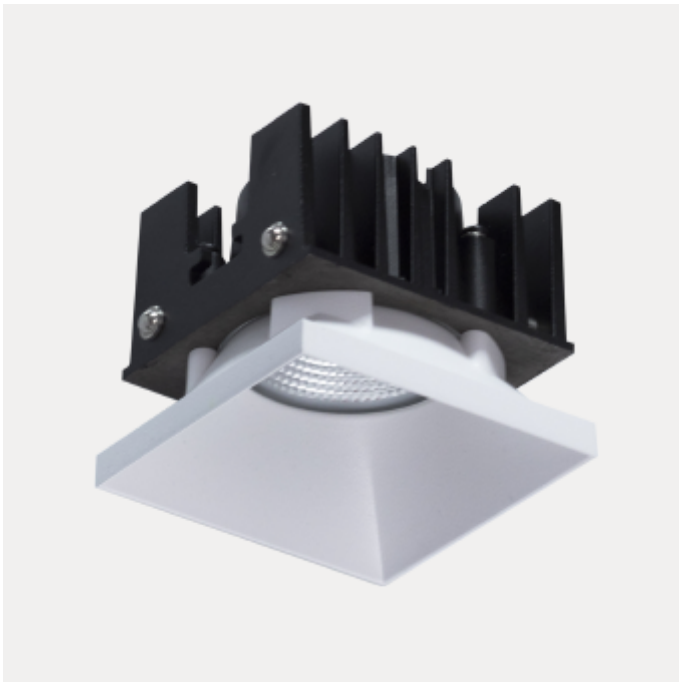

PRODUCT FAMILY SHEET

Rise L

Ledpro
by NORLUX

Rise L

En firkantet downlight som benyttes i de fleste rom, gir et lunt og behagelig lys. Leveres med dimbar driver. Utsparing 76x76mm. Monteringssett for singel eller dobbel montering medfølger ikke (se tilbehør). Gull frontring selges separat.

VERSIONS

Art.No	Effect [W]	Cold Lumen [lm]	Lumen Output [lm]	CCT [K]	Beam Angle [°]	Lens Difuser	CRI [>]	Color	Light Control	Connection
11093-32-3	9,2	950	924	2700	32°		90	Hvit	Faseavsnitt	Terminal
11093-32-2	9,2	950	924	2700	32°		90	Sort	Faseavsnitt	Terminal
11094-32-3	9,2	1050	1036	3000	32°		90	Hvit	Faseavsnitt	Terminal
11094-32-2	9,2	900		3000	32°		90	Sort	Faseavsnitt	Terminal