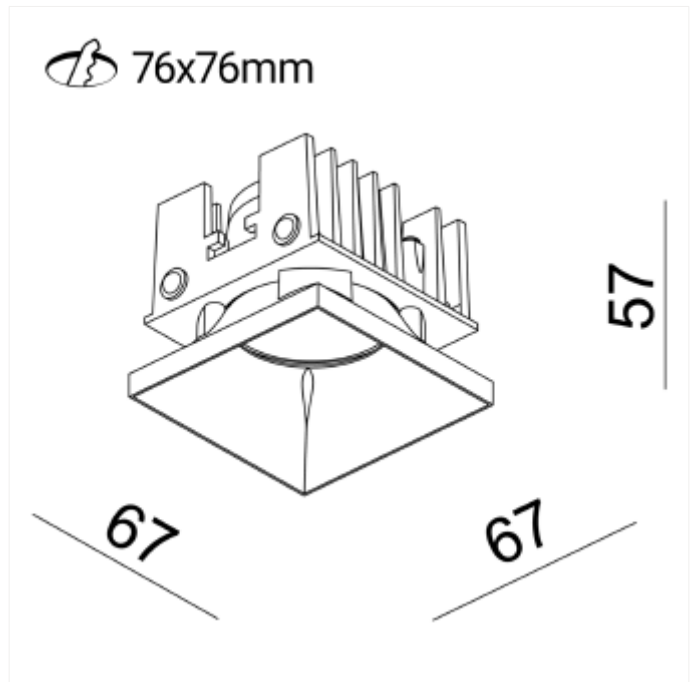

PRODUCT FAMILY SHEET

Rise L

Ledpro
by NORLUX

Rise L

En firkantet downlight som benyttes i de fleste rom, gir et lunt og behagelig lys. Leveres med dimbar driver. Utsparing 76x76mm. Monteringssett for singel eller dobbel montering medfølger ikke (se tilbehør). Gull frontring selges separat.

VERSIONS

Art.No	Effect [W]	Cold Lumen [lm]	Lumen Output [lm]	CCT [K]	Beam Angle [°]	Lens Difuser	CRI [>]	Color	Light Control	Connection
11093-32-3	9,2	950	924	2700	32°		90	Hvit	Faseavsnitt	Terminal
11093-32-2	9,2	950	924	2700	32°		90	Sort	Faseavsnitt	Terminal
11094-32-3	9,2	1050	1036	3000	32°		90	Hvit	Faseavsnitt	Terminal
11094-32-2	9,2	900		3000	32°		90	Sort	Faseavsnitt	Terminal