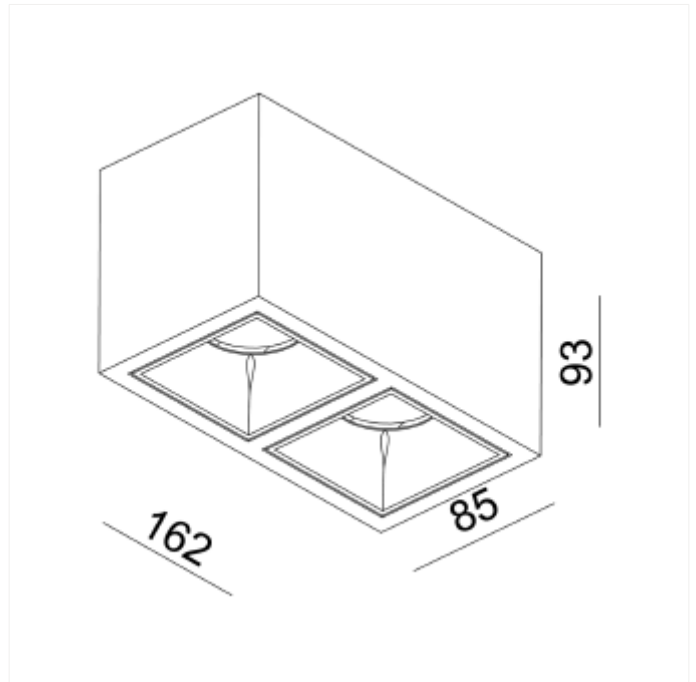

PRODUCT FAMILY SHEET

Kappa Rise Double

Kappa Rise Double

Kappa Rise downlight er en moderne interiør lampe med inntrukket front ring for overflatemontering. Taklampen leveres med dimbar fasekutt driver i singel og dobbel versjon. Frontringen kan skiftes og erstattes med gull frontring (kjøpes separat).

VERSIONS

Art.No	Effect [W]	Cold Lumen [lm]	Lumen Output [lm]	CCT [K]	Beam Angle [°]	Lens Difuser	CRI [>]	Color	Light Control	Connection
3515-48-2	2x8,9	1975	1913	2700	48°	Klar	90	Sort	Faseavsnitt	Terminal
3515-48-3	2x8,9	1975	1913	2700	48°	Klar	90	Hvit	Faseavsnitt	Terminal