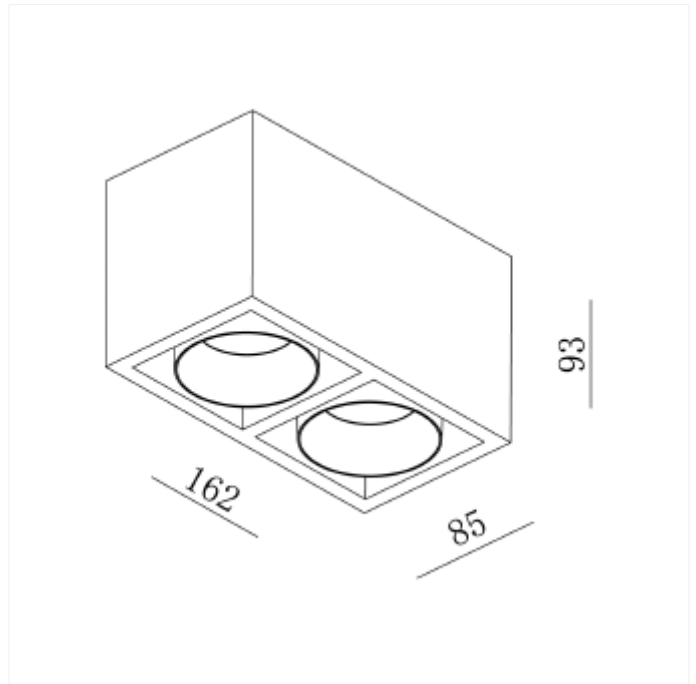

PRODUCT FAMILY SHEET

Kappa Double

Kappa Double

Kappa downlight er en moderne interiør lampe beregnet for overflatemontering. Taklampen leveres med dimbar fasekutt driver i singel og dobbel versjon. Frontringen kan skiftes og erstattes med gull farge (selges separat).

VERSIONS

Art.No	Effect [W]	Cold Lumen [lm]	Lumen Output [lm]	CCT [K]	Beam Angle [°]	Lens Difuser	CRI [>]	Color	Light Control	Connection
3505-48-3	2x8,9	1975	1913	2700	48°	Klar	90	Hvit	Faseavsnitt	Terminal
3505-48-2	2x8,9	1975	1913	2700	48°	Klar	90	Sort	Faseavsnitt	Terminal