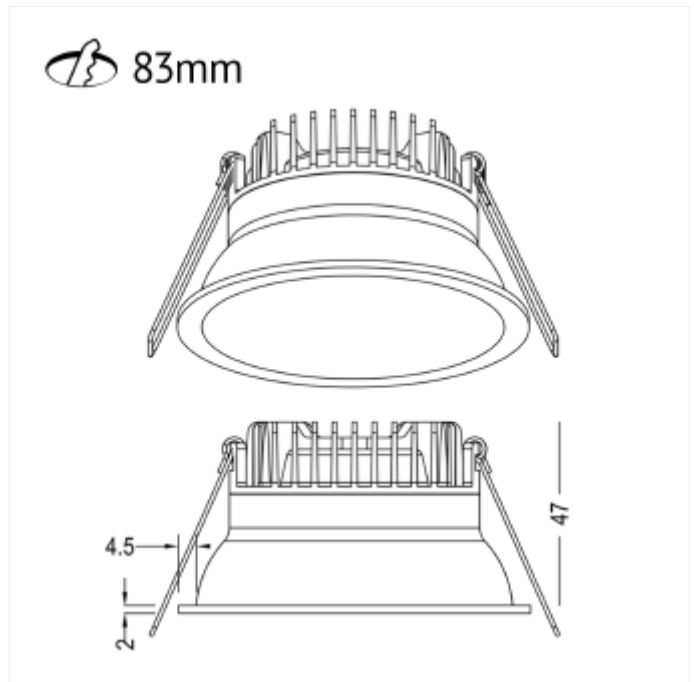

# Ceto Mini Fixed

Ceto Mini er en flott lavtbyggende downlight på 7W. Med inntrukken lyskilde, lav blending, CRI95 fargegjengivelse og 36° lysspredning er Ceto Mini det naturlige valg der man ønsker et eksklusivt uttrykk som gir et behagelig og godt lys. Leveres med fasekutt driver.

## VERSIONS

Art.No	Effect [W]	Cold Lumen [lm]	Lumen Output [lm]	CCT [K]	Beam Angle [°]	Lens Difuser	CRI [>]	Color	Light Control	Connection
21927-36-3	7	550	500	2700	36°	Klar	95	Hvit	Faseavsnitt	Hurtigkobling
21927-36-2	7	550	500	2700	36°	Klar	95	Sort	Faseavsnitt	Hurtigkobling
21927-D2W-36-2	8	550	500	00-1800K D	36°	Klar	95	Sort	Faseavsnitt	Hurtigkobling
21927-D2W-36-3	8	550	500	00-1800K D	36°	Klar	95		Faseavsnitt	Hurtigkobling
21927-18-3	8	600	562	2700	18°	Klar	95	Hvit	Faseavsnitt	Hurtigkobling
21927-18-2	8	600	562	2700	18°	Klar	95	Sort	Faseavsnitt	Hurtigkobling