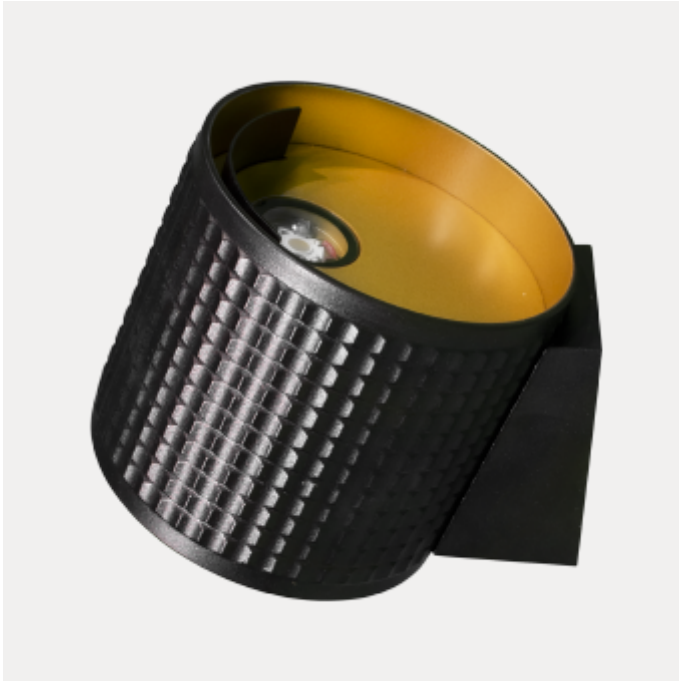

PRODUCT FAMILY SHEET

Apollo Plus

Ledpro
by NORLUX

Apollo Plus

Dimbar veggmontert armatur med opp/ned lys i moderne design som gir et effektivt lys både opp og ned. Leveres i sort/gull og hvit utgave.

VERSIONS

Art.No	Effect [W]	Cold Lumen [lm]	Lumen Output [lm]	CCT [K]	Beam Angle [°]	Lens Difuser	CRI [>]	Color	Light Control	Connection
3534-3	2x4,6	2x350	612	2700		Klar	90	Hvit	Faseavsnitt	Terminal
3534-26	2x4,6	2x350	612	2700		Klar	90	Sort/Gull	Faseavsnitt	Terminal