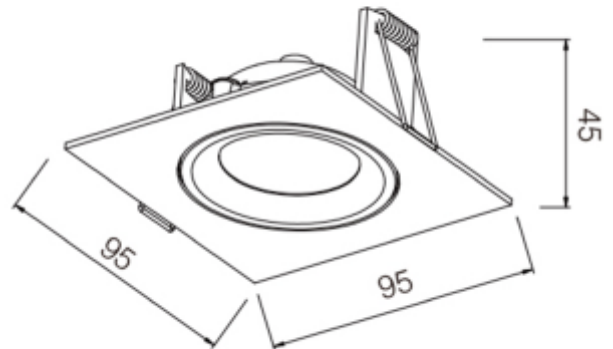

PRODUCT SHEET

Cobra 360° Rotatable Square

Art. no: 6627-D2W-38-2

Ledpro
by NORLUX

Cobra 360° Rotatable Square

82mm

SPECIFICATIONS

Lyskilde :	LED (innebygget)
Systemeffekt [W]:	8W
Fargetemperatur [K]:	3000-2000K D2W
Fargegjengivelse [CRI/Ra]:	90
Lumen ut (lm):	460lm
Lumen LED (tc=25):	550lm
Spredningsvinkel [°]:	38°
Optikk:	Klar
Dimmetype:	Faseavsnitt
Spenning [V]:	230V 50Hz
Tilkobling:	Terminal
Montering:	Innfelt, Tak
Utsparring [mm]:	Ø82mm
Lumen/W:	58lm/W
Fargetoleranse [SDCM]:	3
Farge :	Sort
Lengde [mm]:	95mm
Høyde [mm]:	45mm
Bredde [mm]:	95mm
Vekt [kg]:	0,35kg
Monteres rett i isolasjon:	No

Still inn lyset dit du vil ha det! 360° rotasjon gjør at du kan vri lyshodet i en hvilken som helst retning, og det kan vinkles opptil 25° til sidene. Med sin overlegne funksjon og moderne design, er Cobra 360° Rotatable blitt ett av våre mest etterspurte produkter. Standardutgaven leveres med varmhvitt lys på 2700K. For deg som ønsker å dimme til varm stemningsbelysning, har vi en utgave med Dim 2 Warm (3000-2000K D2W). Installasjonen er enkel, og med byggehøyde på kun 45mm tilfredsstilles TEK10-kravene.