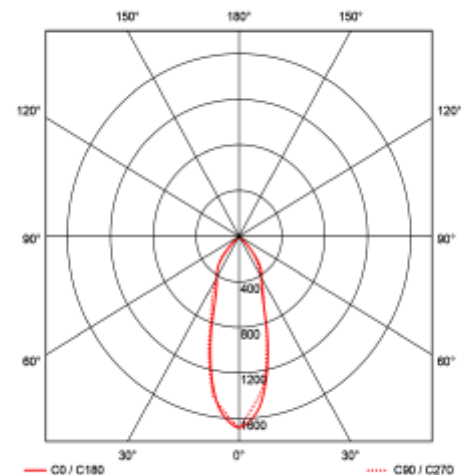

PRODUCT SHEET

Cobra 360° Rotatable Square

Art. no: 6627-D2W-38-2

Ledpro
by NORLUX

Cobra 360° Rotatable Square

82mm

SPECIFICATIONS

Lyskilde :	LED (innebygget)
Systemeffekt [W]:	8W
Fargetemperatur [K]:	3000-2000K D2W
Fargegjengivelse [CRI/Ra]:	90
Lumen ut (lm):	460lm
Lumen LED (tc=25):	550lm
Spredningsvinkel [°]:	38°
Optikk:	Klar
Dimmetype:	Faseavsnitt
Spenning [V]:	230V 50Hz
Tilkobling:	Terminal
Montering:	Innfelt, Tak
Utsparring [mm]:	Ø82mm
Lumen/W:	58lm/W
Fargetoleranse [SDCM]:	3
Farge :	Sort
Lengde [mm]:	95mm
Høyde [mm]:	45mm
Bredde [mm]:	95mm
Vekt [kg]:	0,35kg
Monteres rett i isolasjon:	No

Still inn lyset dit du vil ha det! 360° rotasjon gjør at du kan vri lyshodet i en hvilken som helst retning, og det kan vinkles opptil 25° til sidene. Med sin overlegne funksjon og moderne design, er Cobra 360° Rotatable blitt ett av våre mest etterspurte produkter. Standardutgaven leveres med varmhvitt lys på 2700K. For deg som ønsker å dimme til varm stemningsbelysning, har vi en utgave med Dim 2 Warm (3000-2000K D2W). Installasjonen er enkel, og med byggehøyde på kun 45mm tilfredsstilles TEK10-kravene.