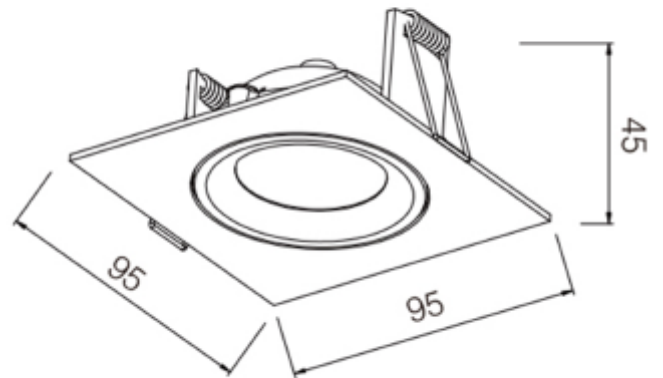

FDV SPEC SHEET

Cobra 360° Rotatable Square

Art. no: 6627-D2W-38-2

Ledpro
by NORLUX

 82mm

Cobra 360° Rotatable Square

Art. no: 6627-D2W-38-2

LYS TEKNISK

MONTERING / TILKOBLING

Tilkobling:	Terminal
Utsparring [mm]:	Ø82
Montering:	Innfelt, Tak

PRODUKT

Monteres rett i isolasjon:	No
IP-grad:	IP20
Farge :	Sort
Lengde [mm]:	95
Høyde [mm]:	45
Bredde [mm]:	95

ELEKTRISK DATA