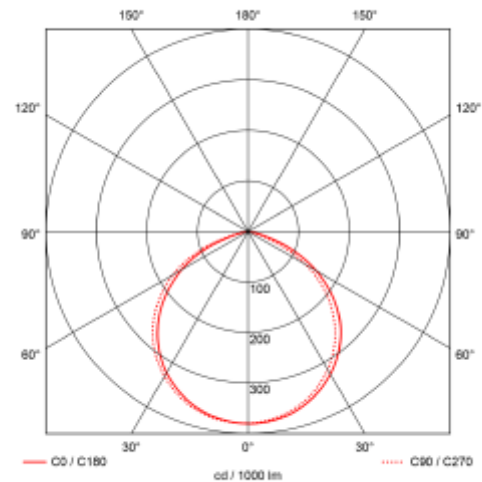

PRODUCT SHEET

Keops LED 1000lm 830 9W outdoor wall IP55 Anthracite Dim
Art. no: 2313-2-5

Ledpro
by NORLUX

Keops LED 1000lm 830 9W outdoor wall IP55 Anthraci

A⁺⁺

SPECIFICATIONS

Lyskilde :	LED (innebygget)
Systemeffekt [W]:	9W
Fargetemperatur [K]:	3000K
Fargegjengivelse [CRI/Ra]:	80
Lumen ut (lm):	936lm
Lumen LED (tc=25):	1000lm
Optikk:	Klar
Dimmetype:	Faseavsnitt
Spenning [V]:	230V 50Hz
Tilkobling:	Terminal
Montering:	Utenpåliggende, Vegg
Forventet Levetid :	L80B10: 100 000h
Lumen/W:	104lm/W
Lengde [mm]:	190mm
Høyde [mm]:	166mm
Bredde [mm]:	96mm
Vekt [kg]:	0,95kg

Keops er en 9W veggmontert lampe for utendørs bruk. Med sitt unike design gir den et meget fint opplys på vegg. Kan dimmes via fasekutt.