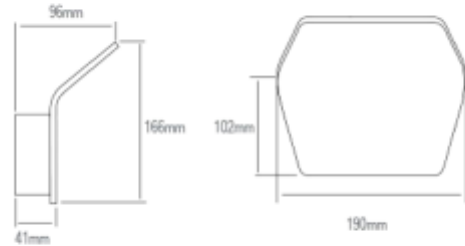

PRODUCT SHEET

Keops LED 1000lm 830 9W outdoor wall IP55 Anthracite Dim
Art. no: 2313-2-5

Ledpro
by NORLUX

Keops LED 1000lm 830 9W outdoor wall IP55 Anthraci

A⁺⁺

SPECIFICATIONS

Lyskilde :	LED (innebygget)
Systemeffekt [W]:	9W
Fargetemperatur [K]:	3000K
Fargegjengivelse [CRI/Ra]:	80
Lumen ut (lm):	936lm
Lumen LED (tc=25):	1000lm
Optikk:	Klar
Dimmetype:	Faseavsnitt
Spenning [V]:	230V 50Hz
Tilkobling:	Terminal
Montering:	Utenpåliggende, Vegg
Forventet Levetid :	L80B10: 100 000h
Lumen/W:	104lm/W
Lengde [mm]:	190mm
Høyde [mm]:	166mm
Bredde [mm]:	96mm
Vekt [kg]:	0,95kg

Keops er en 9W veggmontert lampe for utendørs bruk. Med sitt unike design gir den et meget fint opplys på vegg. Kan dimmes via fasekutt.