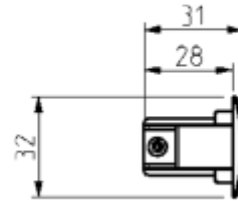

PRODUCT SHEET

Global Pro/Pulse End Cap 3-circuit BK

Art. no: XTS41-2

Ledpro
by NORLUX

Global Pro/Pulse End Cap 3-circuit BK

Endestykke for avslutning av enden av Global Pro/Pulse 3-fase skinneresystem. Endestykket skyves inn i en åpen ende og festes med en T10 skrue. Trenger du hjelp til å bestemme eller kontrollere riktig kombinasjon av tilbehør? [Snakk med en selger.](#)

SPECIFICATIONS

Produkt:	End Cap
Dimmetype:	Ja
Farge:	Sort
Lengde:	30mm
Høyde:	33mm
Bredde:	30mm
Vekt:	0,01kg