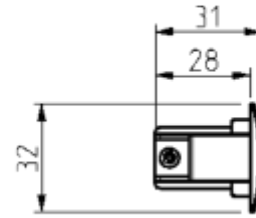

FDV SPEC SHEET

Global Pro/Pulse End Cap 3-circuit BK
Art. no: XTS41-2

Ledpro
by NORLUX

Global Pro/Pulse End Cap 3-circuit BK

Art. no: XTS41-2