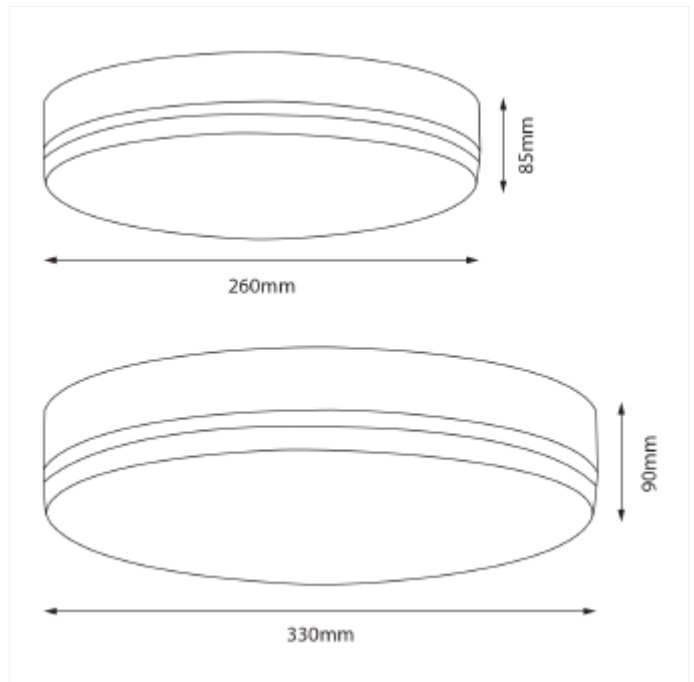

PRODUCT FAMILY SHEET

Caph

Ledpro
by NORLUX

Caph

Caph plafond-lampe er en allsidig og effektiv belysningsløsning som passer perfekt til kontorer, bad, soverom og ganger. Den opalhvite skjermen gir et behagelig og klart lys som skaper en innbydende atmosfære. Lampen har en praktisk tre-trinns bryter for enkel justering av fargetemperaturen, der du kan velge mellom 3000K, 4000K og 5700K. Med integrert LED-teknologi er Caph både energieffektiv og miljøvennlig, og den kommer i to størrelser: 26 cm (12W) og 33 cm (24W).

Lampen kan også leveres med en bevegelsessensor som automatisk aktiverer lyset når du kommer inn i rommet, og det er mulighet for å justere følsomheten på sensoren.

VERSIONS

Art.No	Effect [W]	Cold Lumen [lm]	Lumen Output [lm]	CCT [K]	Beam Angle [°]	Lens Difuser	CRI [>]	Color	Light Control	Connection
9030-120-3	12	1300	1250	3/4/5700	120°	Opal	80	Hvit	Ingen	Hurtigkobling
9035-120-3	24	2700	2665	3/4/5700	120°	Opal	80	Hvit	Ingen	Hurtigkobling
9035-S-120-3	24	2700	2665	3/4/5700	120°	Opal	80	Hvit	Sensor (MW)	Hurtigkobling
9030-S-120-3	12	1300	1250	3/4/5700	120°	Opal	80	Hvit	Sensor (MW)	Hurtigkobling