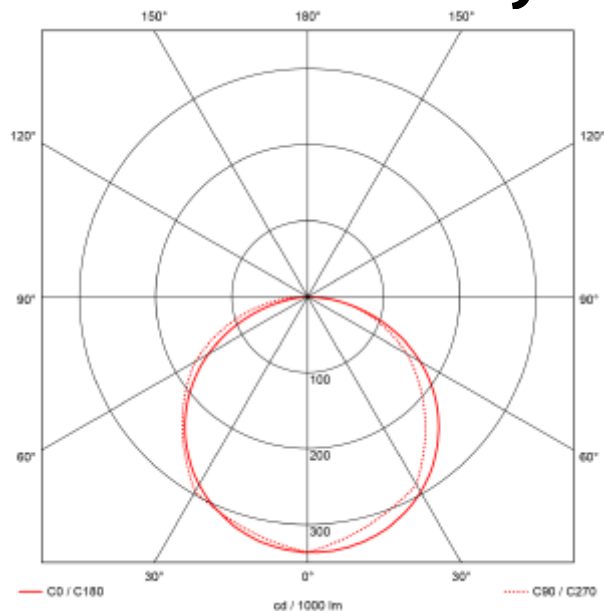

PRODUCT SHEET

Gemma Up or Down 360lm 830 45° 6W Dark Grey Phasecut

Art. no: 2395-2-45-7

Ledpro
by NORLUX

Gemma Up or Down 360lm 830 45° 6W Dark Grey Phas

Gemma Up or Down er en sylinderformet veggglampe med nedlys for utendørs bruk.

Leveres med 45° lysspredning og mørk grå farge i støpt aluminium. Dimmes via fasekutt.

A

SPECIFICATIONS

Lyskilde :	LED (innebygget)
Systemeffekt [W]:	6W
Fargetemperatur [K]:	3000K
Fargegjengivelse [CRI/Ra]:	80
Lumen ut (lm):	166lm
Lumen LED (tc=25):	360lm
Spredningsvinkel [°]:	45°
Optikk:	Klar
Dimmetype:	Faseavsnitt
Spenning [V]:	230V 50Hz
Tilkobling:	Terminal
Montering:	Utenpåliggende, Vegg
Lumen/W:	28lm/W
Farge :	Mørk grå
Lengde [mm]:	105mm
Høyde [mm]:	90mm
Bredde [mm]:	80mm
Vekt [kg]:	0,5kg