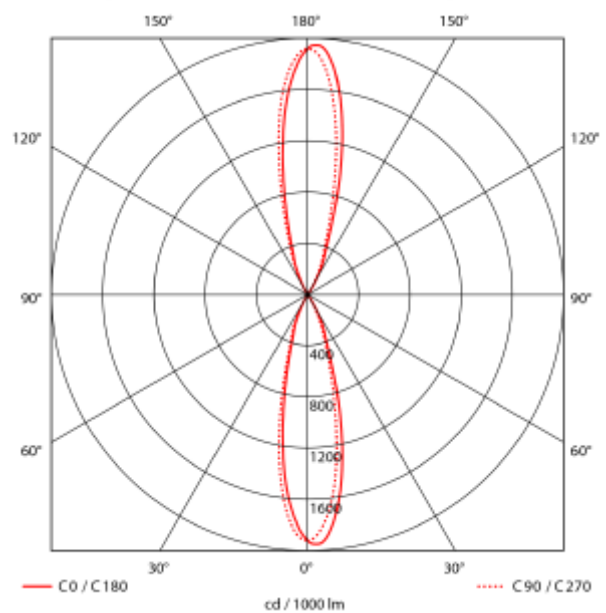

PRODUCT SHEET

Gyre Up&Down 800lm 830 24° 10W BK

Art. no: 101520-24-2

Ledpro
by NORLUX

Gyre Up&Down 800lm 830 24° 10W BK

SPECIFICATIONS

Systemeffekt [W]:	10W
Fargetemperatur [K]:	3000K
Fargegjengivelse [CRI/Ra]:	80
Lumen ut (lm):	760lm
Lumen LED (tc=25):	800lm
Spredningsvinkel [°]:	24°
Optikk:	Klar
Dimmetype:	Ingen
Spenning [V]:	230V 50Hz
Tilkobling:	Hurtigkobling
Montering:	Vegg
Forventet Levetid :	L80B10: 50 000h
Lumen/W:	76lm/W
Fargetoleranse [SDCM]:	3
Farge :	Sort
Lengde [mm]:	105mm
Høyde [mm]:	170mm
Bredde [mm]:	60mm
Vekt [kg]:	0,6kg

Gyre Up&Down er en moderne, sylinderformet utelampe med integrert LED, som kombinerer stil og funksjonalitet perfekt for veggmontering i uteområder der både design og ytelse er viktig. Med en lysstyrke på 800 lumen og en strålevinkel på 24°, gir lampen både opp- og nedlys, noe som skaper en vakker lyseffekt på veggen. Med en effektivitet på 76 lm/W og en levetid på over 50 000 timer, er Gyre en energieffektiv og langvarig løsning for utendørs belysning.

Tilpasset nordiske forhold, har Gyre Up&Down IP65-beskyttelse og en robust konstruksjon i støpt aluminium, noe som gjør den svært motstandsdyktig mot vær og vind. Den integrerte LED-lyskilden har en varmhvit fargetemperatur på 3000K, som skaper en innbydende og behagelig atmosfære. Dette er en pålitelig og holdbar lampe, ideell for å lyse opp uteområder året rundt.