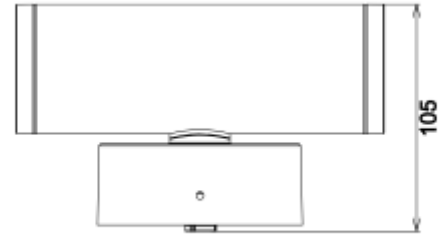

PRODUCT SHEET

Gyre Up&Down 800lm 830 24° 10W BK

Art. no: 101520-24-2

Ledpro
by NORLUX

Gyre Up&Down 800lm 830 24° 10W BK

SPECIFICATIONS

Systemeffekt [W]:	10W
Fargetemperatur [K]:	3000K
Fargegjengivelse [CRI/Ra]:	80
Lumen ut (lm):	760lm
Lumen LED (tc=25):	800lm
Spredningsvinkel [°]:	24°
Optikk:	Klar
Dimmetype:	Ingen
Spenning [V]:	230V 50Hz
Tilkobling:	Hurtigkobling
Montering:	Vegg
Forventet Levetid :	L80B10: 50 000h
Lumen/W:	76lm/W
Fargetoleranse [SDCM]:	3
Farge :	Sort
Lengde [mm]:	105mm
Høyde [mm]:	170mm
Bredde [mm]:	60mm
Vekt [kg]:	0,6kg

Gyre Up&Down er en moderne, sylinderformet utelampe med integrert LED, som kombinerer stil og funksjonalitet perfekt for veggmontering i uteområder der både design og ytelse er viktig. Med en lysstyrke på 800 lumen og en strålevinkel på 24°, gir lampen både opp- og nedlys, noe som skaper en vakker lyseffekt på veggen. Med en effektivitet på 76 lm/W og en levetid på over 50 000 timer, er Gyre en energieffektiv og langvarig løsning for utendørs belysning.