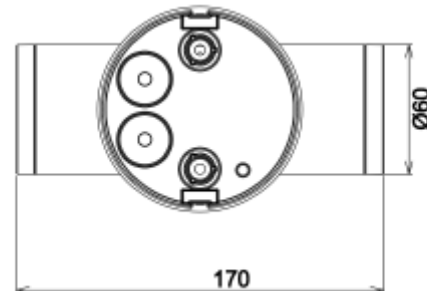

PRODUCT SHEET

Gyre Up&Down 800lm 830 24° 10W BK

Art. no: 101520-24-2

Ledpro
by NORLUX

Gyre Up&Down 800lm 830 24° 10W BK

SPECIFICATIONS

Systemeffekt [W]:	10W
Fargetemperatur [K]:	3000K
Fargegjengivelse [CRI/Ra]:	80
Lumen ut (lm):	760lm
Lumen LED (tc=25):	800lm
Spredningsvinkel [°]:	24°
Optikk:	Klar
Dimmetype:	Ingen
Spenning [V]:	230V 50Hz
Tilkobling:	Hurtigkobling
Montering:	Vegg
Forventet Levetid :	L80B10: 50 000h
Lumen/W:	76lm/W
Fargetoleranse [SDCM]:	3
Farge :	Sort
Lengde [mm]:	105mm
Høyde [mm]:	170mm
Bredde [mm]:	60mm
Vekt [kg]:	0,6kg

Gyre Up&Down er en moderne, sylinderformet utelampe med integrert LED, som kombinerer stil og funksjonalitet perfekt for veggmontering i uteområder der både design og ytelse er viktig. Med en lysstyrke på 800 lumen og en strålevinkel på 24°, gir lampen både opp- og nedlys, noe som skaper en vakker lyseffekt på veggen. Med en effektivitet på 76 lm/W og en levetid på over 50 000 timer, er Gyre en energieffektiv og langvarig løsning for utendørs belysning.