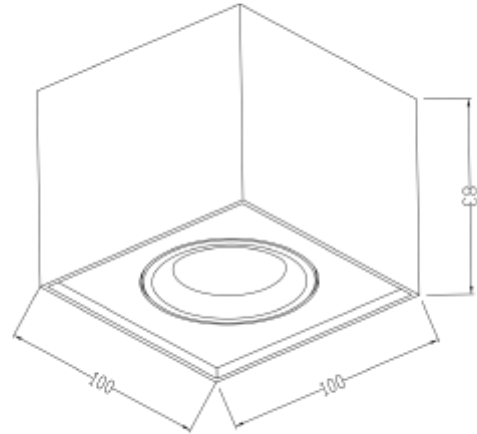

PRODUCT SHEET

Cobra 360° Rotatable Surface

Art. no: 6827-D2W-38-3

Ledpro
by NORLUX

Cobra 360° Rotatable Surface

Cobra 360° Rotatable Surface er en utenpåliggende dimbar downlight som leveres i 2700K eller dim to warm. Modellen er utviklet ut ifra fra vår bestselger serie Cobra 360° Rotatable downlight, og har de samme egenskapene og den unike 360° funksjonen. Lyset kan tiltes 25° og justeres 360° rundt. Monteres enkelt i taket ved å skru opp takplaten før man «klikker» den på plass.

A

SPECIFICATIONS

Systemeffekt [W]:	8W
Fargetemperatur [K]:	3000-2000K D2W
Fargegjengivelse [CRI/Ra]:	90
Lumen ut (lm):	470lm
Lumen LED (tc=25):	550lm
Spredningsvinkel [°]:	38°
Optikk:	Klar
Dimmetype:	Faseavsnitt
Spenning [V]:	230V 50Hz
Tilkobling:	Hurtigkobling
Montering:	Utenpåliggende, Tak
Forventet Levetid :	50 000h
Lumen/W:	64lm/W
Farge :	Hvit
Lengde [mm]:	100mm
Høyde [mm]:	83mm
Bredde [mm]:	79mm
Vekt [kg]:	0,6kg
Monteres rett i isolasjon:	Not applicable