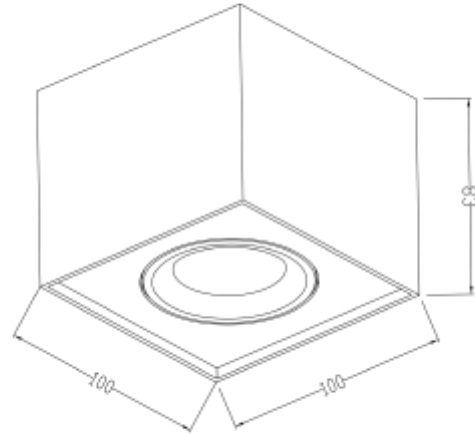

## PRODUCT SHEET

Cobra 360° Rotatable Surface

Art. no: 6827-38-2

**Ledpro**  
by NORLUX

# Cobra 360° Rotatable Surface

Cobra 360° Rotatable Surface er en utenpåliggende dimbar downlight som leveres i 2700K eller dim to warm. Modellen er utviklet ut ifra fra vår bestselger serie Cobra 360° Rotatable downlight, og har de samme egenskapene og den unike 360° funksjonen. Lyset kan tiltes 25° og justeres 360° rundt. Monteres enkelt i taket ved å skru opp takplaten før man «klikker» den på plass.

### SPECIFICATIONS

Systemeffekt [W]:	8W
Fargetemperatur [K]:	2700K
Fargegjengivelse [CRI/Ra]:	90
Lumen ut (lm):	600lm
Lumen LED (tc=25):	650lm
Spredningsvinkel [°]:	38°
Optikk:	Klar
Dimmetype:	Faseavsnitt
Spenning [V]:	230V 50Hz
Tilkobling:	Hurtigkobling
Montering:	Utenpåliggende, Tak
Forventet Levetid :	50 000h
Lumen/W:	80lm/W
Fargetoleranse [SDCM]:	3
Farge :	Sort
Lengde [mm]:	100mm
Høyde [mm]:	83mm
Bredde [mm]:	79mm
Vekt [kg]:	0,6kg
Monteres rett i isolasjon:	Not applicable