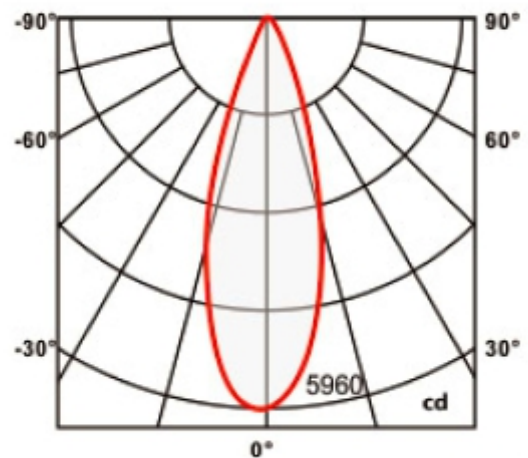

PRODUCT SHEET

Cylinder 60

Art. no: 601DC-38-2

Ledpro
by NORLUX

Cylinder 60

SPECIFICATIONS

Lyskilde :	LED (innebygget)
Systemeffekt [W]:	15W
Fargetemperatur [K]:	3000-2000K D2W
Fargegjengivelse [CRI/Ra]:	95
Lumen LED (tc=25):	1100lm
Spredningsvinkel [°]:	38°
Optikk:	Klar
Dimmetype:	Faseavsnitt
Spenning [V]:	230V 50Hz
Tilkobling:	Skinne 1-Tenning
Montering:	Skinne, Tak
Forventet Levetid :	L80B10: 100 000h
Farge :	Sort
Høyde [mm]:	220mm
Bredde [mm]:	60mm
Vekt [kg]:	0,6kg

Cylinder 60 er en moderne og fleksibel spotlight med høyt lysutbytte og høy fargegjengivelse. Driveren er innebygget i det slanke og lekre armaturhuset, og spotlykten kan både vinkles 90° og roteres 350° rundt sin egen akse. Den leveres med lysspredning på 15°, 25° eller 38° og fargetemperatur på 2700K, 3000K eller Dim 2 Warm (3000-2000K). Dette gjør armaturen egnet til bruk i både private boliger, hytter og restauranter. Cylinder 60 er tilgjengelig i svart eller hvit farge og i versjoner for både 1-fas og 3-fas skinner. L175mm Ø60mm.