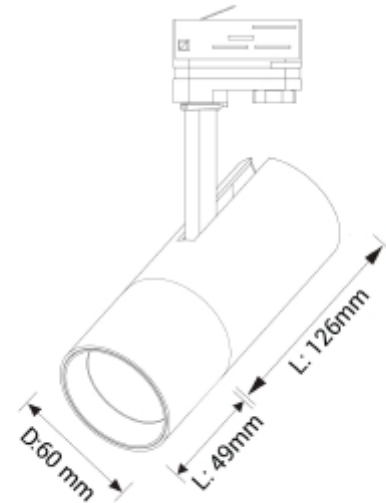

PRODUCT SHEET

Cylinder 60

Art. no: 601DC-38-2

Ledpro
by NORLUX

Cylinder 60

SPECIFICATIONS

Lyskilde :	LED (innebygget)
Systemeffekt [W]:	15W
Fargetemperatur [K]:	3000-2000K D2W
Fargegjengivelse [CRI/Ra]:	95
Lumen LED (tc=25):	1100lm
Spredningsvinkel [°]:	38°
Optikk:	Klar
Dimmetype:	Faseavsnitt
Spenning [V]:	230V 50Hz
Tilkobling:	Skinne 1-Tenning
Montering:	Skinne, Tak
Forventet Levetid :	L80B10: 100 000h
Farge :	Sort
Høyde [mm]:	220mm
Bredde [mm]:	60mm
Vekt [kg]:	0,6kg

Cylinder 60 er en moderne og fleksibel spotlight med høyt lysutbytte og høy fargegjengivelse. Driveren er innebygget i det slanke og lekre armaturhuset, og spotlykten kan både vinkles 90° og roteres 350° rundt sin egen akse. Den leveres med lysspredning på 15°, 25° eller 38° og fargetemperatur på 2700K, 3000K eller Dim 2 Warm (3000-2000K). Dette gjør armaturen egnet til bruk i både private boliger, hytter og restauranter. Cylinder 60 er tilgjengelig i svart eller hvit farge og i versjoner for både 1-fas og 3-fas skinner. L175mm Ø60mm.