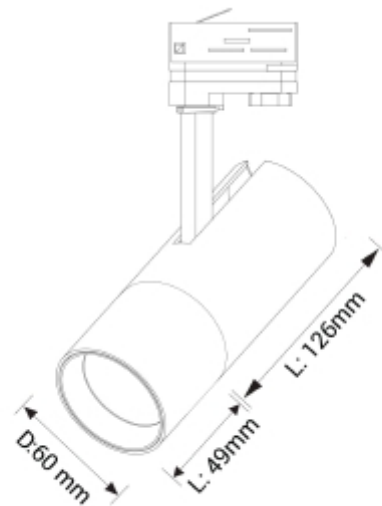

## PRODUCT SHEET

Cylinder 60

Art. no: 601DC-02-38-2

Ledpro  
by NORLUX

# Cylinder 60

SPECIFICATIONS	
Lyskilde :	LED (innebygget)
Systemeffekt [W]:	15W
Fargetemperatur [K]:	3000-2000K D2W
Fargegjengivelse [CRI/Ra]:	95
Lumen LED (tc=25):	1100lm
Spredningsvinkel [°]:	38°
Optikk:	Klar
Dimmetype:	Faseavsnitt
Spenning [V]:	230V 50Hz
Tilkobling:	Skinne 1-Tenning
Montering:	Skinne, Tak
Forventet Levetid :	L80B10: 100 000h
Farge :	Sort
Høyde [mm]:	220mm
Bredde [mm]:	60mm
Vekt [kg]:	0,6kg

Cylinder 60 er en moderne og fleksibel spotlight med høyt lysutbytte og høy fargegjengivelse. Drivern er innebygget i det slanke og lekre armaturhuset, og spotlighten kan både vinkles 90° og roteres 350° rundt sin egen akse. Den leveres med lysspredning på 15°, 25° eller 38° og fargetemperatur på 2700K, 3000K eller Dim 2 Warm (3000-2000K). Dette gjør armaturen egnet til bruk i både private boliger, hytter og restauranter. Cylinder 60 er tilgjengelig i svart eller hvit farge og i versjoner for både 1-fas og 3-fas skinner. L175mm Ø60mm.