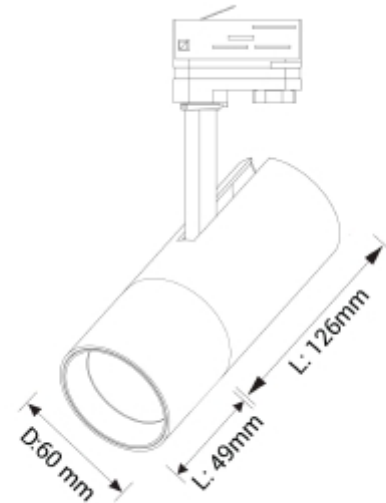

## PRODUCT SHEET

Cylinder 60

Art. no: 60127-7-02-38-2

Ledpro  
by NORLUX

### SPECIFICATIONS

Lyskilde :	LED (innebygget)
Systemeffekt [W]:	14W
Fargetemperatur [K]:	2700K
Fargegjengivelse [CRI/Ra]:	90
Lumen LED (tc=25):	1550lm
Spredningsvinkel [°]:	38°
Optikk:	Klar
Dimmetype:	Faseavsnitt
Spenning [V]:	230V 50Hz
Tilkobling:	Skinne 1-Tenning
Montering:	Skinne, Tak
Forventet Levetid :	L80B10: 100 000h
Farge :	Sort
Høyde [mm]:	220mm
Bredde [mm]:	60mm
Vekt [kg]:	0,6kg

Cylinder 60 er en dimbar moderne og fleksibel spotlight med høyt lysutbytte og høy fargegjengivelse. Driveren er innebygget i det slanke og lekre armaturhuset, og spotlykten kan både vinkles 90° og roteres 350° rundt sin egen akse. Den leveres med lysspredning på 38°. 15° og 25° reflektor medfølger og kan enkelt byttes ut. For montering i 1-tenningsskinne. Dette gjør armaturen egnet til bruk i både private boliger, hytter og restauranter. Cylinder 60 er tilgjengelig i svart eller hvit farge og i versjoner for både 1-fas og 3-fas skinner i fargetemperatur på 2700K, 3000K eller Dim 2 Warm (3000-2000K).