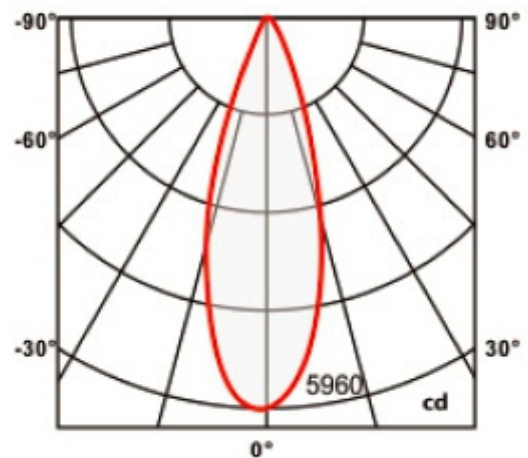

### SPECIFICATIONS

Lyskilde :	LED (innebygget)
Systemeffekt [W]:	14W
Fargetemperatur [K]:	2700K
Fargegjengivelse [CRI/Ra]:	90
Lumen LED (tc=25):	1550lm
Spredningsvinkel [°]:	38°
Optikk:	Klar
Dimmetype:	Faseavsnitt
Spenning [V]:	230V 50Hz
Tilkobling:	Skinne 1-Tenning
Montering:	Skinne, Tak
Forventet Levetid :	L80B10: 100 000h
Farge :	Sort
Høyde [mm]:	220mm
Bredde [mm]:	60mm
Vekt [kg]:	0,6kg