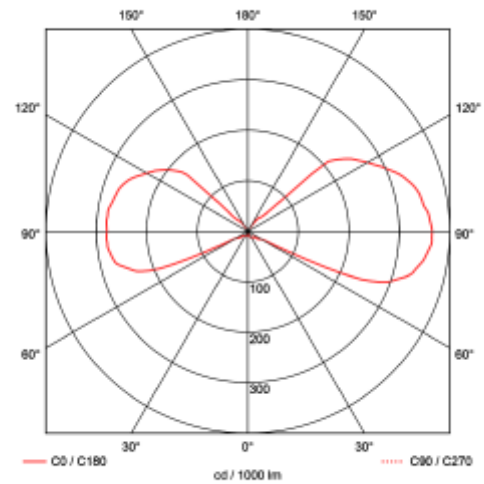

## PRODUCT SHEET

Duhr Square  
Art. no: 3546-26

Ledpro  
by NORLUX

### SPECIFICATIONS

|                            |                      |
|----------------------------|----------------------|
| Lyskilde :                 | LED (innebygget)     |
| Systemeffekt [W]:          | 2x4,6W               |
| Fargetemperatur [K]:       | 2700K                |
| Fargegjengivelse [CRI/Ra]: | 90                   |
| Lumen LED (tc=25):         | 2x400lm              |
| Optikk:                    | Ingen                |
| Dimmetype:                 | Faseavsnitt          |
| Spennning [V]:             | 230V 50Hz            |
| Tilkobling:                | Terminal             |
| Montering:                 | Utenpåliggende, Vegg |
| Farge :                    | Sort/Gull            |
| Lengde [mm]:               | 100mm                |
| Høyde [mm]:                | 100mm                |
| Bredde [mm]:               | 100mm                |
| Vekt [kg]:                 | 0,9kg                |

Duhr Square er en veggmontert armatur med opp- og nedlys i moderne design. Lysfordelingen kan justeres fra 10°-160° ved å endre posisjon på de innvendige klaffene. Dette gjør den meget anvendelig for de fleste rom og vil gi et eksklusivt uttrykk. Lampen er IP54 og kan derfor også benyttes utendørs.