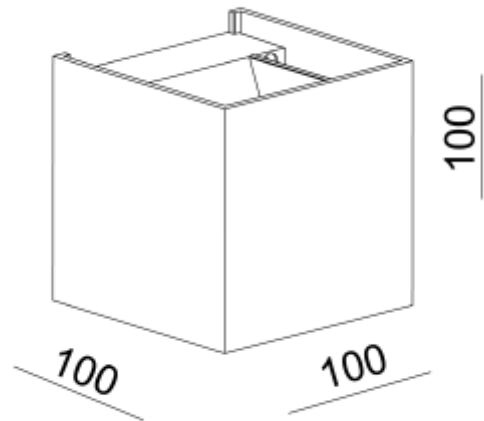

## PRODUCT SHEET

Duhr Square  
Art. no: 3546-26

Ledpro  
by NORLUX

### SPECIFICATIONS

|                            |                      |
|----------------------------|----------------------|
| Lyskilde :                 | LED (innebygget)     |
| Systemeffekt [W]:          | 2x4,6W               |
| Fargetemperatur [K]:       | 2700K                |
| Fargegjengivelse [CRI/Ra]: | 90                   |
| Lumen LED (tc=25):         | 2x400lm              |
| Optikk:                    | Ingen                |
| Dimmetype:                 | Faseavsnitt          |
| Spennning [V]:             | 230V 50Hz            |
| Tilkobling:                | Terminal             |
| Montering:                 | Utenpåliggende, Vegg |
| Farge :                    | Sort/Gull            |
| Lengde [mm]:               | 100mm                |
| Høyde [mm]:                | 100mm                |
| Bredde [mm]:               | 100mm                |
| Vekt [kg]:                 | 0,9kg                |

Duhr Square er en veggmontert armatur med opp- og nedlys i moderne design. Lysfordelingen kan justeres fra 10°-160° ved å endre posisjon på de innvendige klaffene. Dette gjør den meget anvendelig for de fleste rom og vil gi et eksklusivt uttrykk. Lampen er IP54 og kan derfor også benyttes utendørs.