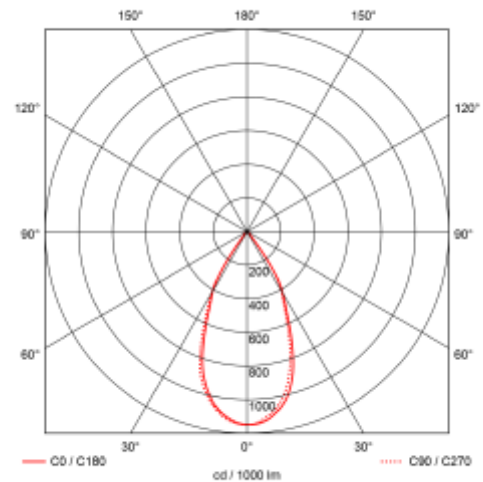

PRODUCT SHEET

Kappa Rise

Art. no: 3510-48-3

Ledpro
by NORLUX

Kappa Rise

SPECIFICATIONS

Systemeffekt [W]:	8,9W
Fargetemperatur [K]:	2700K
Fargegjengivelse [CRI/Ra]:	90
Lumen ut (lm):	956lm
Lumen LED (tc=25):	975lm
Spredningsvinkel [°]:	48°
Optikk:	Klar
Dimmetype:	Faseavsnitt
Spenning [V]:	230V 50Hz
Tilkobling:	Terminal
Montering:	Utenpåliggende, Tak
Lumen/W:	107lm/W
Fargetoleranse [SDCM]:	3
Farge :	Hvit
Lengde [mm]:	85mm
Høyde [mm]:	93mm
Bredde [mm]:	85mm
Monteres rett i isolasjon:	Not applicable

Kappa Rise downlight er en moderne interiør lampe med inntrukket front ring for overflatemontering. Taklampen leveres med dimbar fasekutt driver i singel og dobbel versjon. Frontringen kan skiftes og erstattes med gull farge (selges separat).