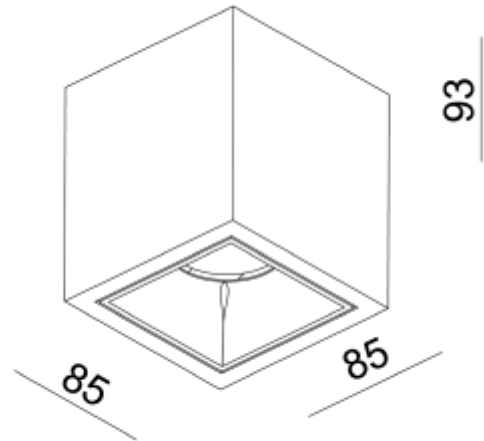

PRODUCT SHEET

Kappa Rise

Art. no: 3510-48-3

Ledpro
by NORLUX

Kappa Rise

SPECIFICATIONS

Systemeffekt [W]:	8,9W
Fargetemperatur [K]:	2700K
Fargegjengivelse [CRI/Ra]:	90
Lumen ut (lm):	956lm
Lumen LED (tc=25):	975lm
Spredningsvinkel [°]:	48°
Optikk:	Klar
Dimmetype:	Faseavsnitt
Spenning [V]:	230V 50Hz
Tilkobling:	Terminal
Montering:	Utenpåliggende, Tak
Lumen/W:	107lm/W
Fargetoleranse [SDCM]:	3
Farge :	Hvit
Lengde [mm]:	85mm
Høyde [mm]:	93mm
Bredde [mm]:	85mm
Monteres rett i isolasjon:	Not applicable

Kappa Rise downlight er en moderne interiør lampe med inntrukket front ring for overflatemontering. Taklampen leveres med dimbar fasekutt driver i singel og dobbel versjon. Frontringen kan skiftes og erstattes med gull farge (selges separat).